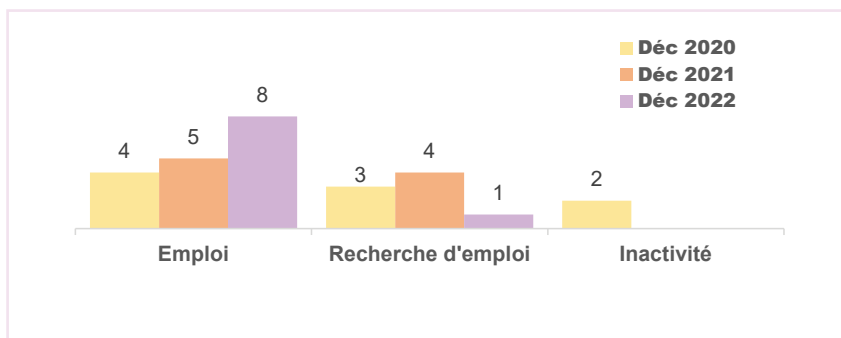

18 Inscrits

12 diplômés en 2020
(enquêtés en déc. 2022)

9 diplômés répondants
Taux brut de réponses **75%**

> Le profil des répondants (9)

Genre	Nationalité	Type de Bac	Lieu d'obtention du Bac
 4 Femmes 5 Hommes	Française : 8 Etrangère : 1	Littéraire : 2 Economique et social : 5 Scientifique : 1 Etranger : 1	 Normandie : 1 Pays de la Loire : 1 Autres régions : 3 Etranger : 1
Régime d'inscription	Durée des études <small>Master 2 inclus (ne concerne que les diplômés inscrits en formation initiale)</small>	Boursier ou non ?	Age d'obtention du Master
Formation initiale : 9		Boursier : 6 Non boursier : 3	L'âge médian d'obtention du Master est de 24 ans

> Leur situation après l'obtention du Master

> Les études après le Master

au 1 ^{er} déc. 2020	au 1 ^{er} déc. 2021	au 1 ^{er} déc. 2022
<ul style="list-style-type: none"> Pas de poursuite d'études 	<ul style="list-style-type: none"> Pas de poursuite d'études 	<ul style="list-style-type: none"> Pas de poursuite d'études

> L'emploi occupé 18 mois après le Master au 1^{er} déc. 2021 (n=5)

Nature du contrat	Temps de travail	Catégorie socioprofessionnelle
Emploi stable : 1	Temps plein : 4	Cadre supérieur, cat A ** 3
Emploi temporaire : 4	Temps partiel : 1	Prof. intermédiaire, technicien, cat B** 1
		Employé, cat C** 1
		(** Cat A, B ou C : Catégorie de la fonction publique)