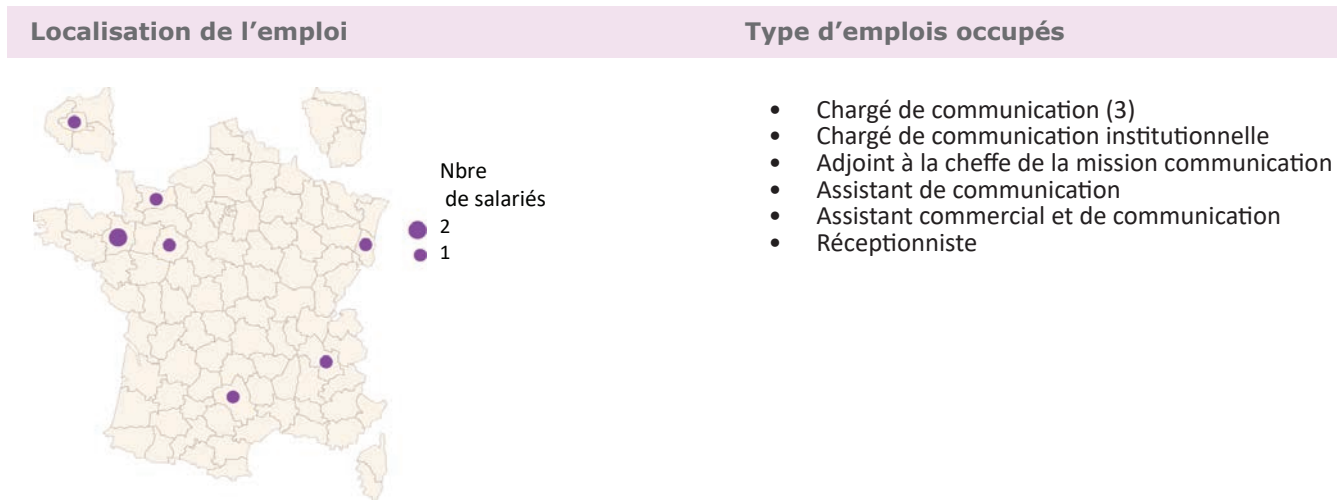

> L'EMPLOI OCCUPÉ 30 MOIS APRES LE MASTER au 1er déc. 2022 (n=8)

Secteur d'activité	Moyen d'accès à l'emploi (plusieurs réponses possibles)	Salaire net mensuel* (emplois en France à temps complet)
Information et communication	3	Réponse annonce : 6
Administration publique (hors enseignement)	1	Candidature spontanée : 3
Commerce, transports, hébergement et restauration	1	Stage de Master 2 : 1
Enseignement	1	
Santé humaine et action sociale	1	
Activités immobilières	1	
		(*salaire net mensuel avant impôt sur le revenu)
		Salaire médian : 1 650 €
		Salaire moyen : 1 688 €
		Salaire minimum : 1 288 €
		Salaire maximum : 2 202 €

👁️ Leur regard sur l'emploi