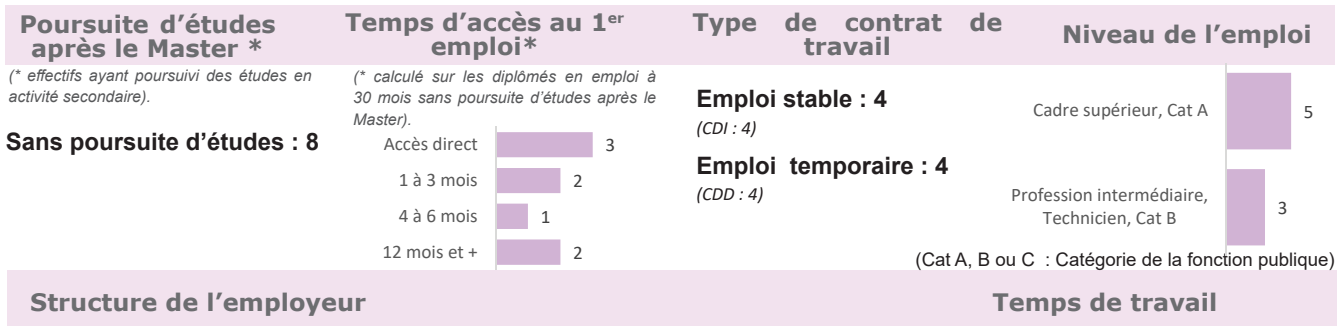

> L'EMPLOI OCCUPÉ 30 MOIS APRES LE MASTER au 1er déc. 2022 (n=8)

Secteur d'activité	Moyen d'accès à l'emploi (plusieurs réponses possibles)	Salaire net mensuel* (emplois en France à temps complet)
Information et communication	3	Réponse annonce : 6
Administration publique (hors enseignement)	1	Candidature spontanée : 3
Commerce, transports, hébergement et restauration	1	Stage de Master 2 : 1
Enseignement	1	
Santé humaine et action sociale	1	
Activités immobilières	1	
		(*salaire net mensuel avant impôt sur le revenu)
		Salaire médian : 1 650 €
		Salaire moyen : 1 688 €
		Salaire minimum : 1 288 €
		Salaire maximum : 2 202 €