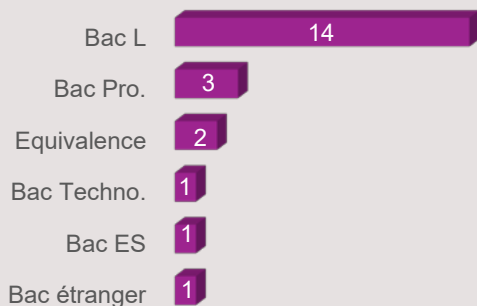

PROFIL DES DIPLÔMÉS

68% sont titulaires d'un Bac général

36% ont eu leur Bac en Bretagne

- ▶ Ile de France : 1
- ▶ Autre région : 5
- ▶ Non précisé : 2

33% ont obtenu leur DEUST 2 ans après leur Bac*

	Nb
2 ans	6
3 ans	-
4 ans	2
5 ans	-
6 ans et +	10