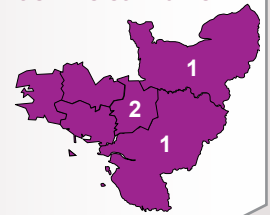

89% valident leur année

Tous valident leur année

Admissions non connues au moment de l'enquête

55.5% étudient en Ile et Vilaine

- ▶ Ile de France : 1
- ▶ Autre région : 2
- ▶ Non précisé : 1

50% étudient en Ile et Vilaine

- ▶ Ile de France : 1

50% étudient en Ile et Vilaine

5 sont réinscrits à Rennes 2 [55.5%]

4 non réinscrits

1 est réinscrit à Rennes 2 [25%]

3 non réinscrits

1 est réinscrit à Rennes 2 [25%]

3 non réinscrits