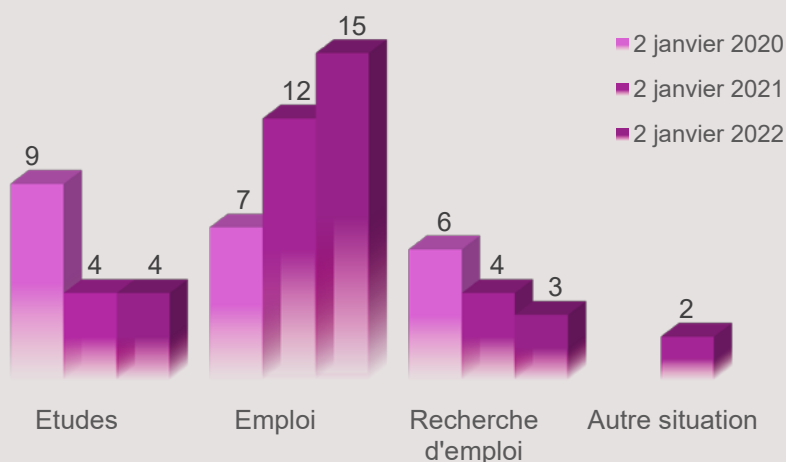

*Calculs réalisés sur les inscrits en formation initiale, hors Bac étranger et équivalence (n=18)

La moitié des effectifs a obtenu son DEUST

à 24 ans ou moins*

[médiane, mini : 19 - Max : 39]

*Calculs réalisés sur les inscrits en formation initiale, hors Bac étranger et équivalence (n=18)

91% sont inscrits en formation initiale

Formation initiale : 20
Formation continue : 2

41% ont perçu une bourse pendant leur DEUST

Boursiers : 9
Non boursiers : 13

86% sont des femmes

- ▶ Femmes : 19
- ▶ Hommes : 3

95.5% ont la nationalité française

- ▶ Française : 21
- ▶ Etrangère : 1

La moitié a obtenu son Bac à 18 ans ou plus*

[médiane, mini : 17 - maxi : 32]

DEVENIR DES DIPLÔMÉS

Au total, 45.5% poursuivent des études après le DEUST

- ▶ 6 font 1 an d'études [27%]
- ▶ 1 fait 2 ans d'études [4.5%]
- ▶ 3 font 3 ans d'études [14%]

68% sont en emploi 2 ans et demi après 50% occupent un emploi sans avoir poursuivi d'études après le DEUST