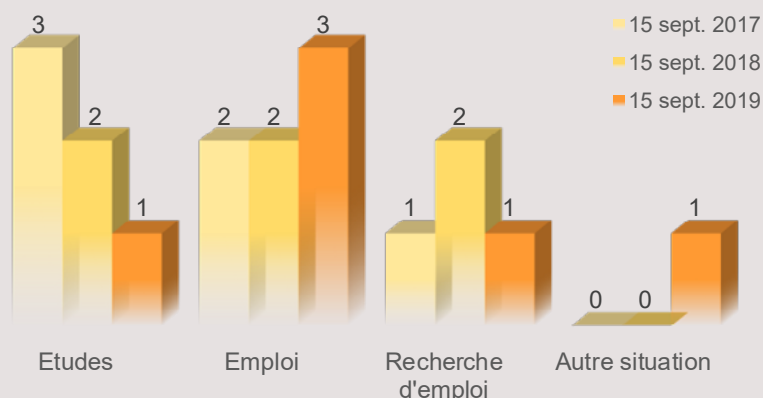

DEVENIR DES DIPLÔMÉS

Au total, 50% poursuivent des études après la Licence

- 1 fait 1 an d'études
- 1 fait 2 ans d'études
- 1 fait 3 ans d'études

50% sont en emploi 2 ans après
33% occupent un emploi sans avoir poursuivi d'études après la Licence

[en emploi au 15 sept. 2019 sans poursuite d'études : n=2]