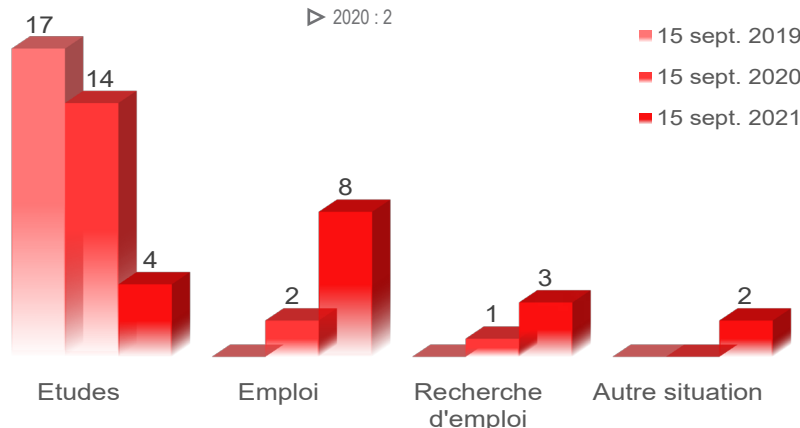

Tous sont inscrits en formation initiale

Formation initiale : 17

59% sont des femmes

- ▶ Femmes : 10
- ▶ Hommes : 7

88% ont la nationalité française

- ▶ Française : 15
- ▶ Etrangère : 2

La moitié a obtenu son Bac à 17 ans*

[médiane, mini : 17 - maxi : 19]

La moitié des effectifs a obtenu sa Licence

à 21 ans ou moins*

[médiane, mini : 20 - Max : 23]

*Calculs réalisés sur les inscrits en formation initiale, hors Bac étranger et équivalence : n=16

53% ont perçu une bourse pendant leur L3

Boursiers : 9
Non boursiers : 8

DEVENIR DES DIPLÔMÉS

Prof. stagiaires inscrits en Master 2 MEEF
▶ 2020 : 2

Au total, tous poursuivent des études après la Licence

- ▶ 3 font 1 an d'études [17.5%]
- ▶ 10 font 2 ans d'études [59%]
- ▶ 4 font 3 ans d'études [23.5%]

47% sont en emploi 2 ans après
Aucun n'occupe d'emploi sans avoir poursuivi d'études après la Licence

POURSUITE D'ÉTUDES POST LICENCE

15 sept. 2019 [n=17]

94% sont en Master 1

	Inscrits	Admis
Master 1	13	11
Master 1 MEEF	3	3
Licence 3	1	1