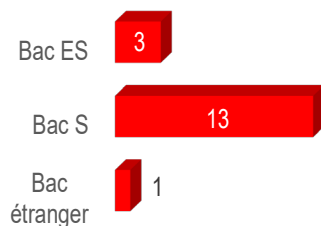

PROFIL DES DIPLÔMÉS

70.5% ont eu leur Bac en Bretagne

69% ont obtenu leur Licence 3 ans après leur Bac*

94% sont titulaires d'un Bac général

- ▶ Autre région : 3
- ▶ Etranger : 1

	Nb
3 ans	11
4 ans	3
5 ans	2
6 ans et +	0