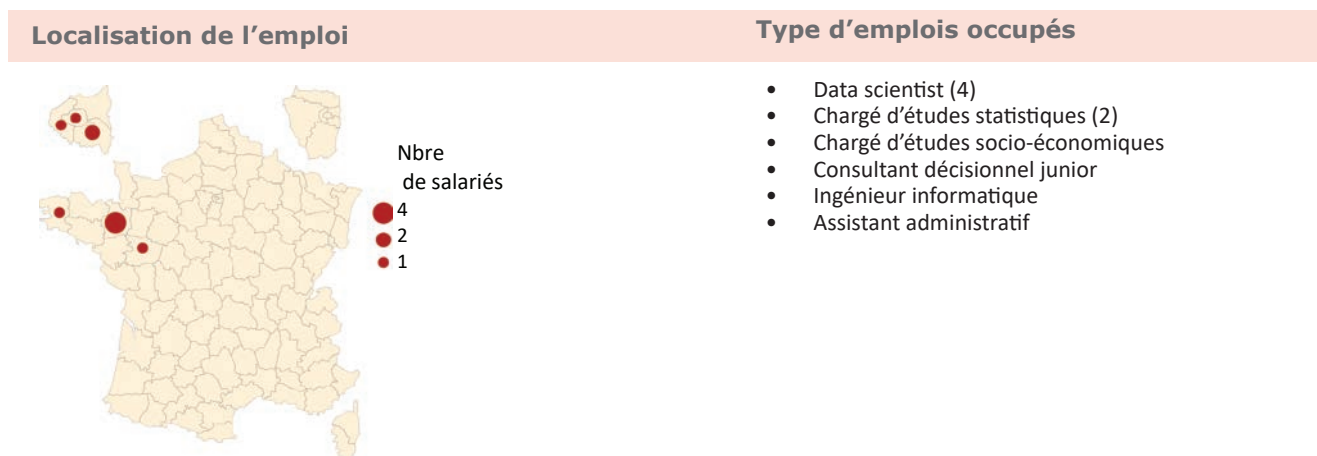

> Leur situation après l'obtention du Master

* Les études ci-après concernent l'activité considérée comme principale par les étudiants.

> Les études après le Master*

au 1 ^{er} déc. 2019	au 1 ^{er} déc. 2020	au 1 ^{er} déc. 2021
<ul style="list-style-type: none"> Pas de poursuite d'études 	<ul style="list-style-type: none"> Pas de poursuite d'études 	<ul style="list-style-type: none"> Pas de poursuite d'études

> L'emploi occupé 18 mois après le Master au 1^{er} déc. 2020 (n=8)

Nature du contrat	Temps de travail	Catégorie socioprofessionnelle
Emploi stable 7 Emploi temporaire 1	Temps plein 8	Cadre supérieur, cat A** 7 Prof. intermédiaire, technicien, cat B** 1

(** Cat A, B ou C : Catégorie de la fonction publique)

➤ L'EMPLOI OCCUPÉ 30 MOIS APRES LE MASTER au 1^{er} déc. 2021 (n=10)

Secteur d'activité	Moyen d'accès à l'emploi <small>(plusieurs réponses possibles)</small>	Salaire net mensuel* <small>(emplois en France à temps complet)</small> <small>(*salaire net mensuel avant impôt sur le revenu)</small>
Information et communication : 3	Réponse annonce : 3	Salaire médian : 2 150 € Salaire moyen : 2 052 € Salaire minimum : 1 200 € Salaire maximum : 2 500 €
Administration publique (hors enseignement) : 2	Contacté(e) par l'entreprise, un chasseur de tête : 3	
Activités spécialisées, scientifiques et techniques : 1	Candidature spontanée : 2	
Commerce, transports, hébergement et restauration : 1	Cabinet de recrutement, agence intérim : 1	
Construction : 1	Stage de Master 2 : 1	
Industries : 1	Réseau professionnel : 1	
Santé humaine et action sociale : 1	Réseau d'anciens étudiants : 1	