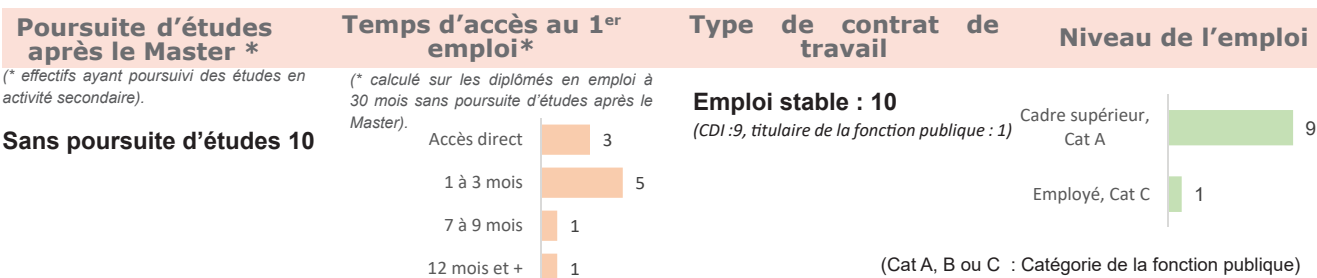

➤ L'EMPLOI OCCUPÉ 30 MOIS APRES LE MASTER au 1er déc. 2021 (n=10)