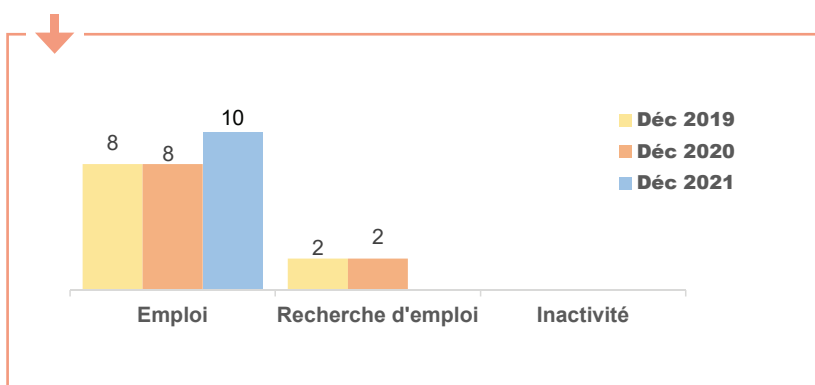

Mention MATHÉMATIQUES APPLIQUÉES, STATISTIQUE

Parcours « Sciences des données »

17 Inscrits

14 diplômés en 2019
(enquêtés en déc. 2021)

10 diplômés répondants
Taux brut de réponses **71%**

> Le profil des répondants (10)

Genre	Nationalité	Type de Bac	Lieu d'obtention du Bac
 5 Femmes 5 Hommes	Française 10	Economique et social : 1 Scientifique : 9	 Pays de la Loire : 2
Régime d'inscription	Durée des études <small>Master 2 inclus (ne concerne que les diplômés inscrits en formation initiale)</small>	Boursier ou non ?	Age d'obtention du Master
Formation initiale : 10	 Nb d'années 5 : 5 6 : 4 10 et + : 1	Boursier : 5 Non boursier : 5	L'âge médian d'obtention du Master est de 23,5 ans

> Leur situation après l'obtention du Master

* Les études ci-après concernent l'activité considérée comme principale par les étudiants.

> Les études après le Master*

au 1 ^{er} déc. 2019	au 1 ^{er} déc. 2020	au 1 ^{er} déc. 2021
<ul style="list-style-type: none"> Pas de poursuite d'études 	<ul style="list-style-type: none"> Pas de poursuite d'études 	<ul style="list-style-type: none"> Pas de poursuite d'études