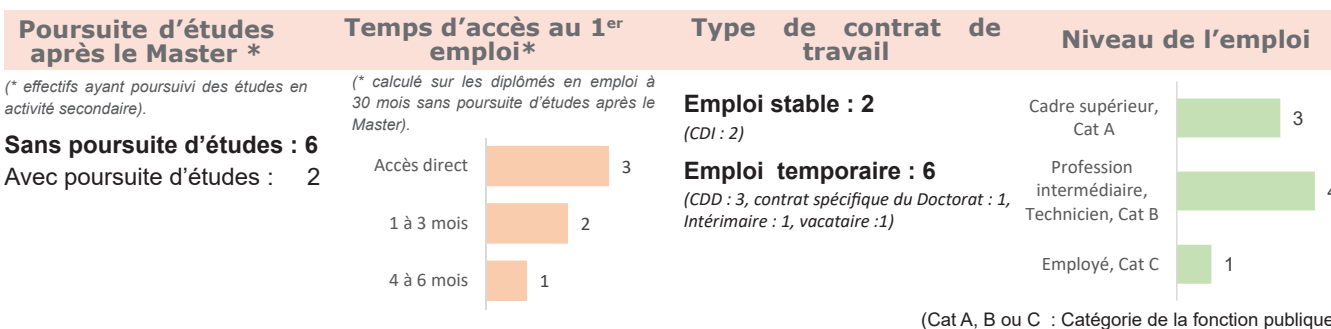

➤ L'EMPLOI OCCUPÉ 30 MOIS APRES LE MASTER au 1er déc. 2022 (n= 8)

Secteur d'activité	Moyen d'accès à l'emploi (plusieurs réponses possibles)	Salaires net mensuel* (emplois en France à temps complet) (*salaire net mensuel avant impôt sur le revenu)
Administration publique (hors enseignement) : 2	Réponse annonce : 3	Salaires médians : 1 485 €
Commerce, transports, hébergement et restauration : 2	Dépôt de CV sur sites Internet spécialisés : 2	Salaires moyens : 1 575 €
Activités spécialisées, scientifiques et techniques : 1	Réseau Réseau familial ou amical : 1	Salaires minimum : 1 300 €
Enseignement : 1	Stage Master 2 : 1	Salaires maximum : 2 100 €
Industries : 1	Contrat dans l'entrepris : 1	
Agriculture, sylviculture et pêche : 1