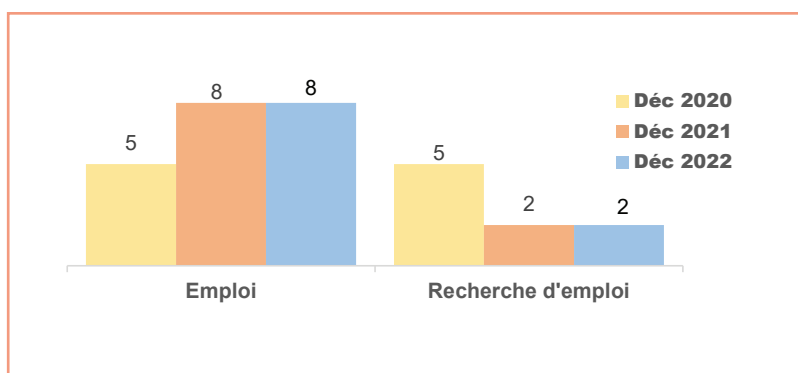

14
Inscrits

12 diplômés en 2020
(enquêtés en déc. 2022)

10 diplômés répondants
Taux brut de réponses **83%**

> Le profil des répondants (10)

Genre	Nationalité	Type de Bac	Lieu d'obtention du Bac
 3 Femmes 7 Hommes	Française 10	Littéraire : 1 Economique et social : 3 Scientifique : 1 Technologique : 4 Professionnel : 1	 Pays de la Loire : 2 Autres régions : 4
Régime d'inscription	Durée des études <small>Master 2 inclus (ne concerne que les diplômés inscrits en formation initiale)</small>	Boursier ou non ?	Age d'obtention du Master
Formation initiale : 10	 Nb d'années	Boursier : 7 Non boursier : 3	L'âge médian d'obtention du Master est de 24,5 ans

> Leur situation après l'obtention du Master

> Les études après le Master

au 1 ^{er} déc. 2020	au 1 ^{er} déc. 2021	au 1 ^{er} déc. 2022
<ul style="list-style-type: none"> Pas de poursuite d'études 	<ul style="list-style-type: none"> Pas de poursuite d'études 	<ul style="list-style-type: none"> Pas de poursuite d'études