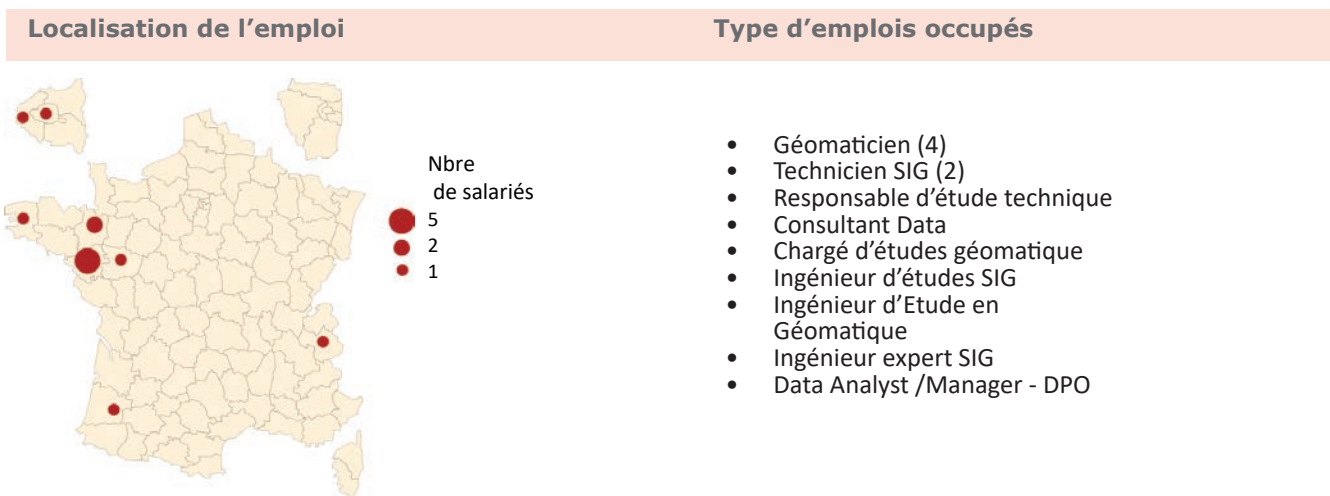

> Leur situation après l'obtention du Master

* Les études ci-après concernent l'activité considérée comme principale par les étudiants.

> Les études après le Master*

au 1 ^{er} déc. 2020	au 1 ^{er} déc. 2021	au 1 ^{er} déc. 2022
<ul style="list-style-type: none"> Master 1 MEEF* CAPES Histoire-géo - Inspe Nantes 	<ul style="list-style-type: none"> Pas de poursuite d'études 	<ul style="list-style-type: none"> Pas de poursuite d'études

(*) Master MEEF : Master Métiers de l'Enseignement, de l'Éducation et de la Formation

> L'emploi occupé 18 mois après le Master au 1^{er} déc. 2021 (n= 14)

Nature du contrat	Temps de travail	Catégorie socioprofessionnelle
(non réponse : 1) Emploi stable : 9 Emploi temporaire : 4	Temps plein : 14	Cadre supérieur, cat A ** 12 Prof. intermédiaire, technicien, cat B** 2

(** Cat A, B ou C : Catégorie de la fonction publique)

➤ L'EMPLOI OCCUPÉ 30 MOIS APRES LE MASTER au 1^{er} déc. 2022 (n=13)

Secteur d'activité	Moyen d'accès à l'emploi (plusieurs réponses possibles)	Salaire net mensuel* (emplois en France à temps complet)
Information et communication : 5	Stage Master 2 : 4	(*salaire net mensuel avant impôt sur le revenu) Salaire médian : 2 025 € Salaire moyen : 1 969 € Salaire minimum : 1 585 € Salaire maximum : 2 176 €
Activités de services	Réponse annonce : 3	
Activités immobilières : 2	Contacté(e) par l'entreprise, un chasseur de tête : 2	
Administration publique : 2	Candidature spontanée : 1	
Autres activités de service (hors enseignement) : 2	Dépôt de CV sur sites Internet spécialisés : 1	
Agriculture, sylviculture et pêche : 1	Réseau professionnel : 1	
Construction : 1	Réseau familial/amical : 1	