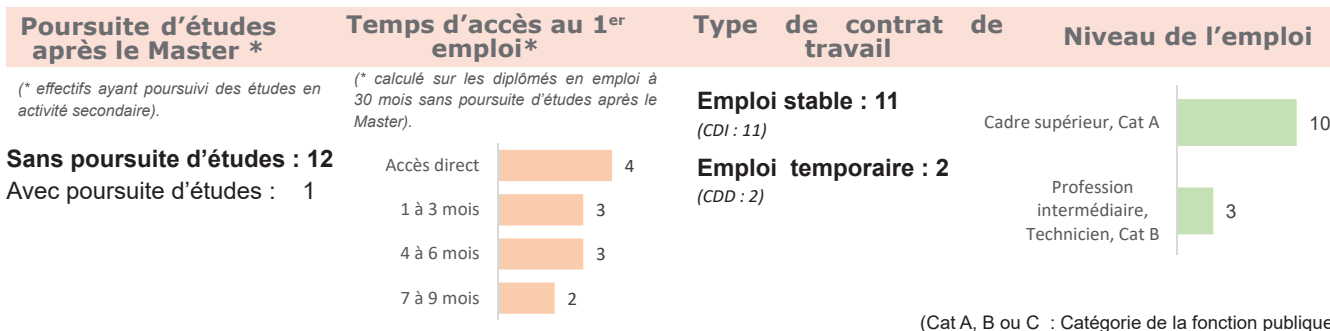

➤ L'EMPLOI OCCUPÉ 30 MOIS APRES LE MASTER au 1er déc. 2022 (n=13)

Secteur d'activité	Moyen d'accès à l'emploi (plusieurs réponses possibles)	Salaire net mensuel* (emplois en France à temps complet)
Information et communication : 5	Stage Master 2 : 4	(*salaire net mensuel avant impôt sur le revenu) Salaire médian : 2 025 € Salaire moyen : 1 969 € Salaire minimum : 1 585 € Salaire maximum : 2 176 €
Activités de services	Réponse annonce : 3	
Activités immobilières : 2	Contacté(e) par l'entreprise, un chasseur de tête : 2	
Administration publique : 2	Candidature spontanée : 1	
Autres activités de service (hors enseignement) : 2	Dépôt de CV sur sites Internet spécialisés : 1	
Agriculture, sylviculture et pêche : 1	Réseau professionnel : 1	
Construction : 1	Réseau familial/amical : 1