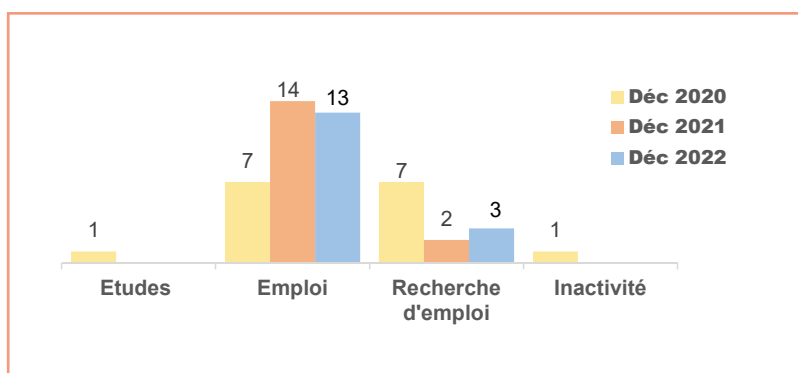

Mention GÉOMATIQUE

Parcours « Système d'information géographique et analyse des territoires » (SIGAT)

21
Inscrits

20 diplômés en 2020
(enquêtés en déc. 2022)

16 diplômés répondants
Taux brut de réponses **80%**

> Le profil des répondants (16)

Genre	Nationalité	Type de Bac	Lieu d'obtention du Bac
 5 Femmes 11 Hommes	Française 16	Littéraire : 1 Economique et social : 4 Scientifique : 8 Technologique : 1 Professionnel : 1 Validation/Equivalence : 1	 Autres régions : 2 Pays de la Loire : 1 Normandie : 2 Ile de France : 2
Régime d'inscription	Durée des études <small>Master 2 inclus (ne concerne que les diplômés inscrits en formation initiale)</small>	Boursier ou non ?	Age d'obtention du Master
Formation initiale : 16	 Nb d'années : 5 (9), 6 (5), 7 (1), 8 et + (1)	Boursier : 7 Non boursier : 9	L'âge médian d'obtention du Master est de 23 ans

> Leur situation après l'obtention du Master

* Les études ci-après concernent l'activité considérée comme principale par les étudiants.

> Les études après le Master*

au 1 ^{er} déc. 2020	au 1 ^{er} déc. 2021	au 1 ^{er} déc. 2022
<ul style="list-style-type: none"> Master 1 MEEF* CAPES Histoire-géo - Inspe Nantes 	<ul style="list-style-type: none"> Pas de poursuite d'études 	<ul style="list-style-type: none"> Pas de poursuite d'études