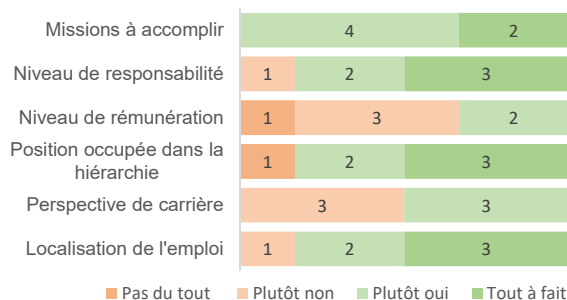

### > L'emploi occupé 18 mois après le Master au 1<sup>er</sup> déc. 2021 (n=6)

Nature du contrat	Temps de travail	Catégorie socioprofessionnelle
Emploi temporaire : 6	Temps plein : 6	Cadre supérieur, cat A ** : 4 Prof. intermédiaire, technicien, cat B** : 1 Employé, cat C ** : 1 (** Cat A, B ou C : Catégorie de la fonction publique)

## > L'EMPLOI OCCUPÉ 30 MOIS APRES LE MASTER au 1<sup>er</sup> déc. 2022 (n=6)

Secteur d'activité	Moyen d'accès à l'emploi (plusieurs réponses possibles)	Salaire net mensuel* (emplois en France à temps complet) (*salaire net mensuel avant impôt sur le revenu)
Activités spécialisées, scientifiques : 3	Stage de Master 2 : 3	Salaire médian : 1 500 €
Arts, spectacles et activités récréatives : 1	Réponse à une annonce : 2	Salaire moyen : 1 550 €
Administration publique (hors enseignement) : 1	Contrat dans l'entreprise : 1	Salaire minimum : 1 300 €
Commerce, transports, hébergement et restauration : 1	Candidature spontanée : 1	Salaire maximum : 1 968 €
Enseignement : 1	Réseau d'enseignants : 1	
	Autres moyens : 1	

## 👁️ Leur regard sur l'emploi

Etes-vous satisfait de votre emploi ?

Votre emploi au 1<sup>er</sup> décembre 2022 correspond-il à :