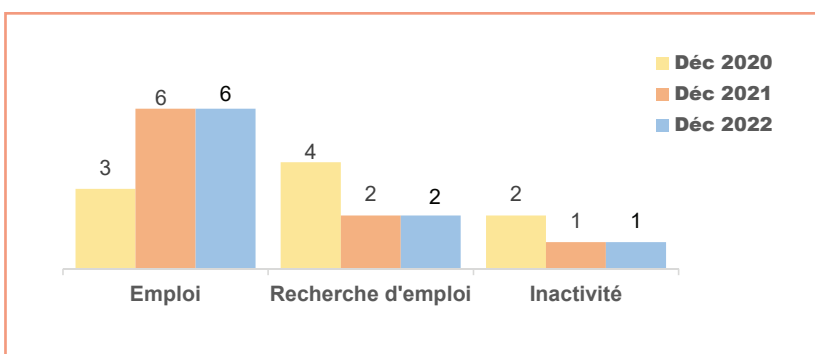

15 Inscrits

12 diplômés en 2020  
(enquêtés en déc. 2022)

9 diplômés répondants  
Taux brut de réponses **75%**

### > Le profil des répondants (9)

Genre	Nationalité	Type de Bac	Lieu d'obtention du Bac
 3 Femmes 6 Hommes	Française : 8 Etrangère : 1	Littéraire : 6 Economique et social : 1 Scientifique : 1 Technologique : 1	 Pays de La Loire : 2 Ile de France : 1 Autres régions : 1
Régime d'inscription	Durée des études <small>Master 2 inclus (ne concerne que les diplômés inscrits en formation initiale)</small>	Boursier ou non ?	Age d'obtention du Master
Formation initiale : 9		Boursier : 2 Non boursier : 7	L'âge médian d'obtention du Master est de <b>26 ans</b>

### > Leur situation après l'obtention du Master