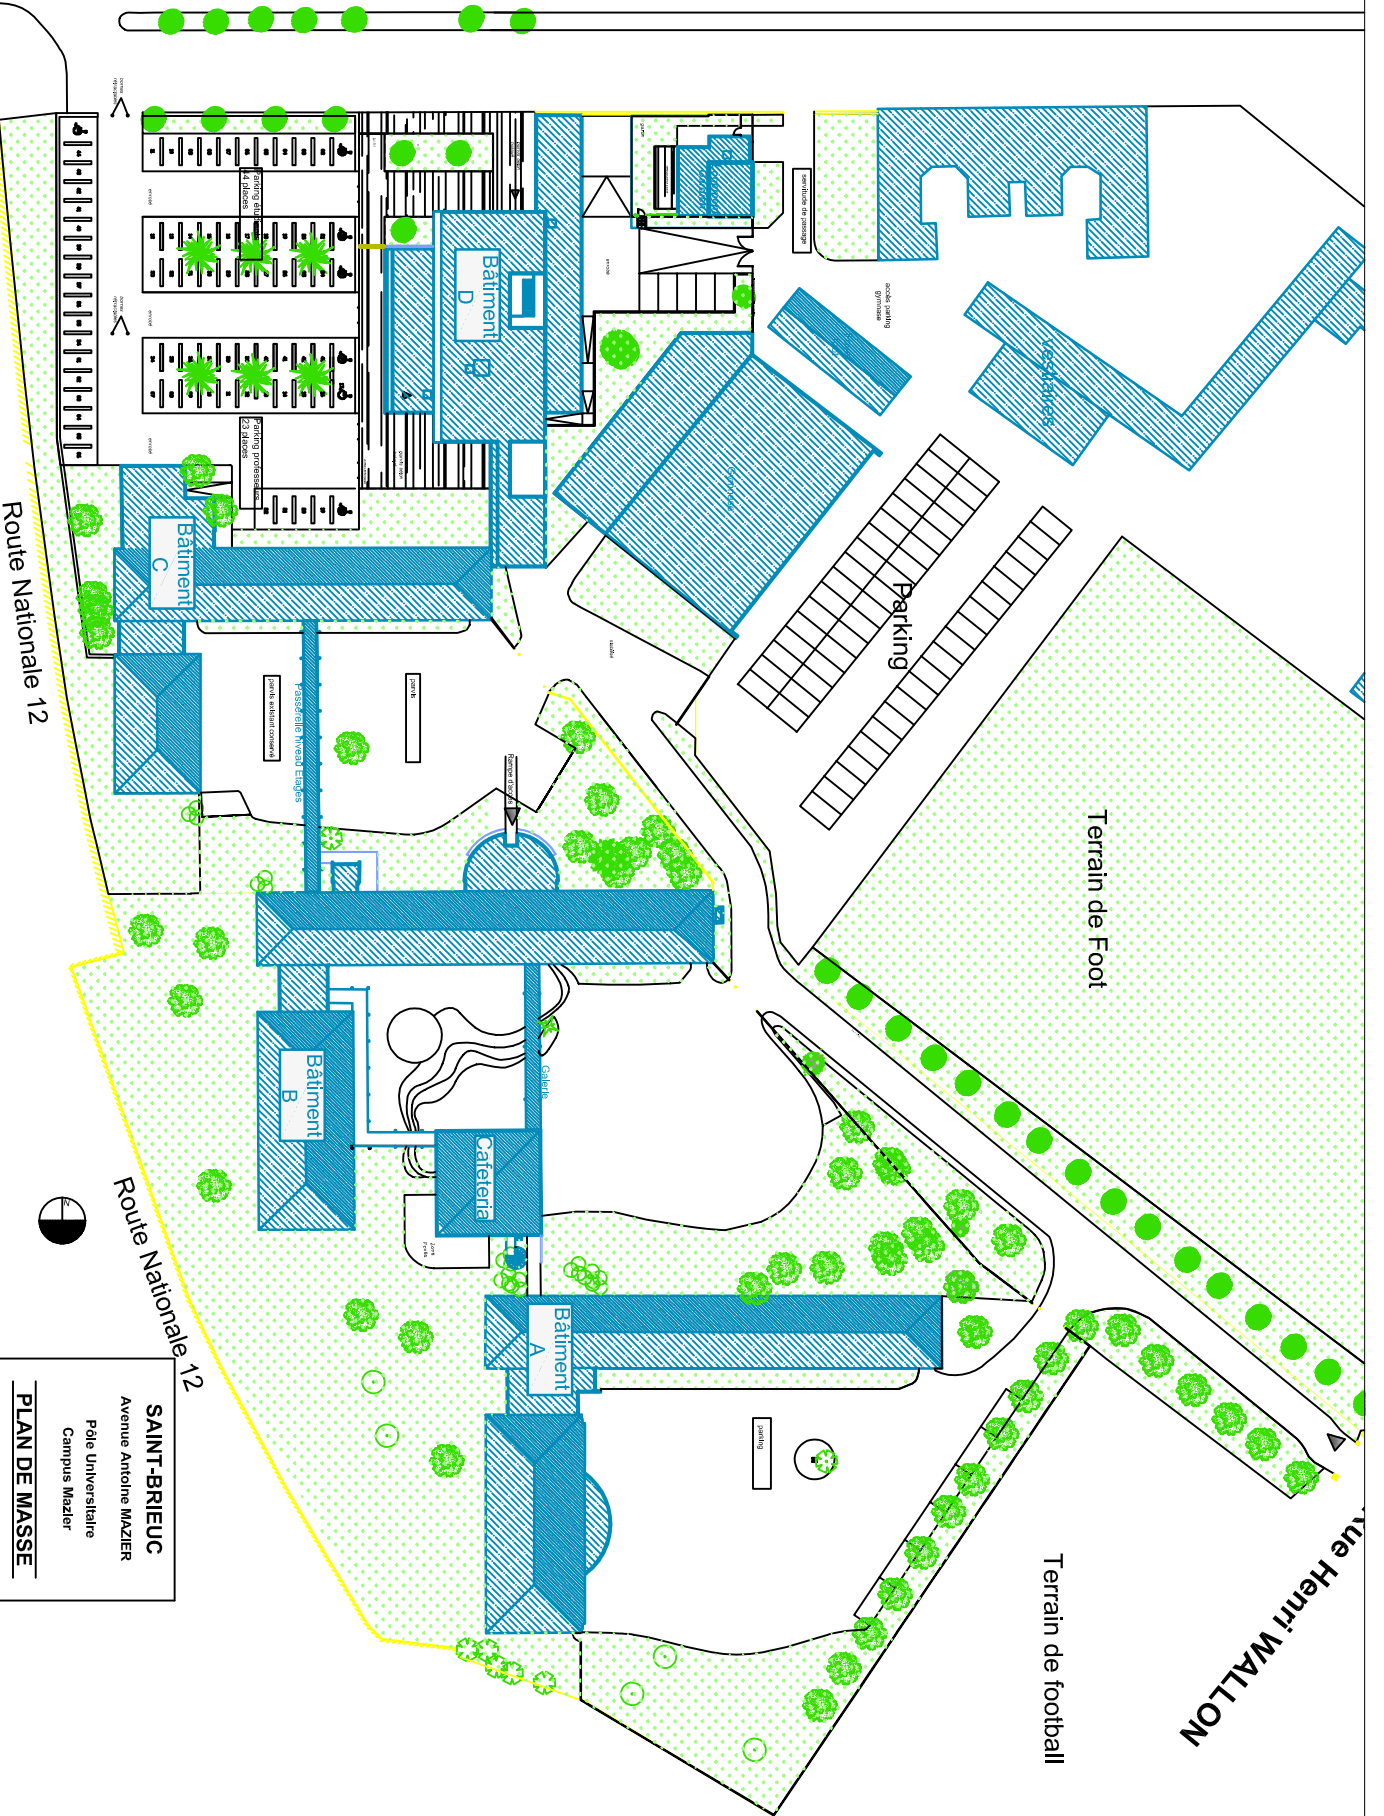

Avenue Antoine MAZIER

Route Nationale 12

Route Nationale 12

SAINT-BRIEUC
 Avenue Antoine MAZIER
 Pôle Universitaire
 Campus Mazier
PLAN DE MASSE

Service Gestion du patrimoine
 Université de Rennes 2
 Mars 2007

PLAN MASSE - CAMPUS MAZIER SAINT BRIEUC

échelle : 1.1000e