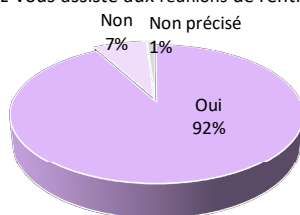

RENTÉE UNIVERSITAIRE

Conditions de rentrée...

Avez-vous assisté aux réunions de rentrée ?