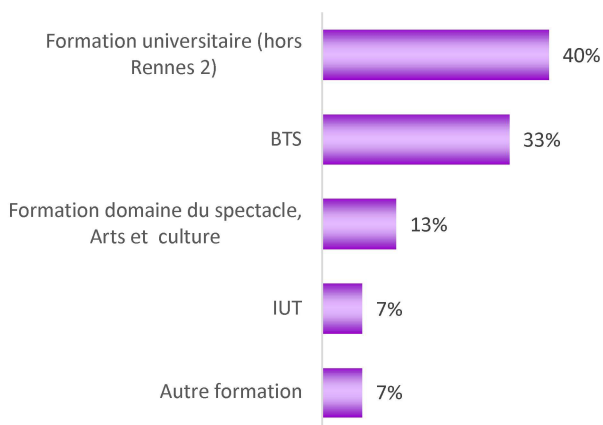

AUTRE 1ER CHOIX POST BAC

21% des étudiants avaient un autre 1er choix d'études post bac

Autre 1er choix d'études...