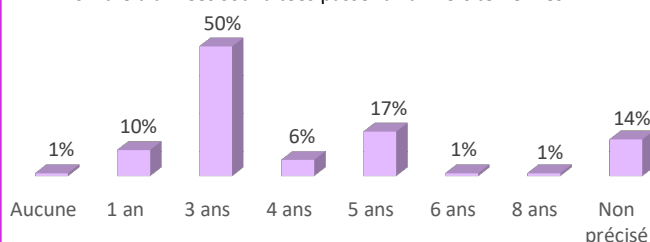

Projet d'études...

Nombre d'années souhaitées passer à l'université Rennes 2