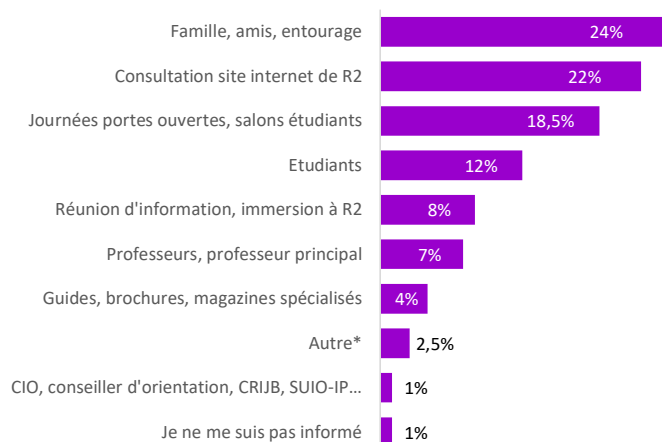

Représentation de la vie à l'université...

Autonomie dans le travail	20%
Nouvelle organisation du temps	15%
Lieu d'échanges et de rencontres	13%
Indépendance vis à vis de la famille	12%
Source d'épanouissement	10%
Acquérir des connaissances dans des disciplines	9%
Source de stress	5%
Travailler seul	4%
Anonymat, isolement	4%
Travailler en groupe	3%
Disponibilité des enseignants	2%
Manque de relations avec les enseignants	1%
Interaction étudiants/enseignants pendant les cours	1%
Manque de contacts avec les autres étudiants	0,5%
Autre	0,5%