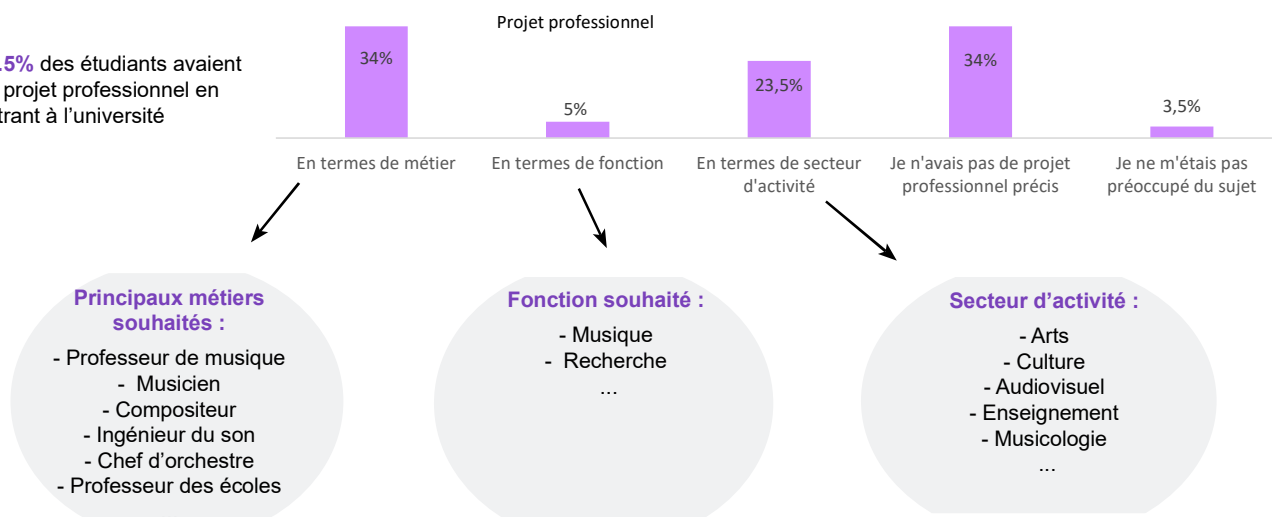

### Conditions de rentrée...

Avez-vous assisté aux réunions de rentrée ?

**92%** des étudiants ont participé aux réunions de rentrée

Les principales raisons de la non présence aux réunions de rentrée sont : le manque d'information, pas encore inscrit dans cette filière, pas disponible ...

### Projet d'études...

Nombre d'années souhaitées passer à l'université Rennes 2

**La moitié** des étudiants envisagent d'étudier 3 ans à l'université Rennes 2.

Niveau d'études final souhaité

## PROJET PROFESSIONNEL

### Types de projet professionnel...

62.5% des étudiants avaient un projet professionnel en entrant à l'université