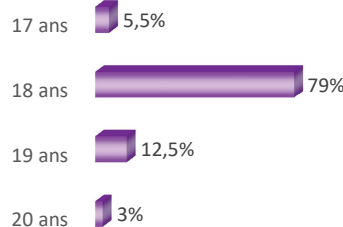

*\*(ont été retirés de cette liste les étudiants en reprise d'études, les inscrits par le CED et les étudiants ayant annulé leur inscription).*

### QUI SONT-ILS ? *calculs réalisés sur l'ensemble des répondants à l'enquête (n=72)*

**Homme 58%**  **42% Femme**

**99%** sont de nationalité **française**  
(1% de nationalité étrangère)

**68%** ont bénéficié  
d'une **bourse**

Principales PCS du Père :

**37.5% Cadre supérieur**  
18% Employé  
17% Ouvrier  
15% Profession intermédiaire  
4% Agriculteur  
...

#### → L'âge d'obtention du bac ...

**84.5%** ont obtenu leur bac à **18 ans** ou moins

**44.5%** ont obtenu  
une **mention au  
bac ...**