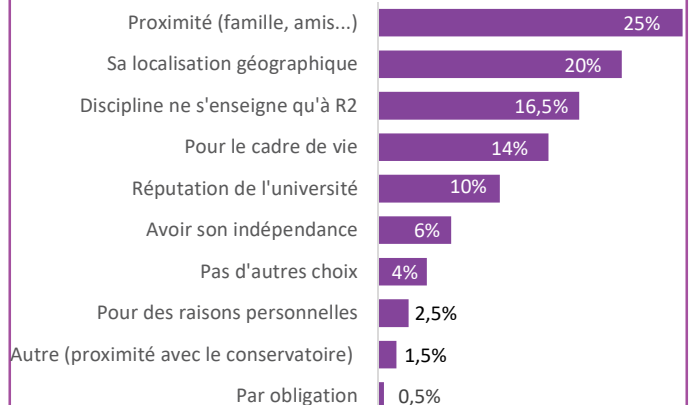

#### → Le lieu d'obtention du bac ...

**65%** des étudiants ont obtenu leur  
bac en **Bretagne**

### L'UNIVERSITÉ COMME 1<sup>ER</sup> CHOIX POST BAC

**79%** des étudiants ont choisi l'université Rennes 2 comme 1<sup>er</sup> choix d'études post Bac

#### → La mention Musicologie...

La mention Musicologie correspond-elle à votre 1<sup>er</sup> choix ?

Parmi les 5% qui n'avaient pas choisi Musicologie au départ :

- 2% voulaient s'inscrire en Arts du spectacle
- 2% en Arts plastiques
- 1% en Sciences de l'éducation

#### → Raisons de l'inscription à Rennes 2 ...

Pourquoi avez-vous choisi l'université Rennes 2 ?