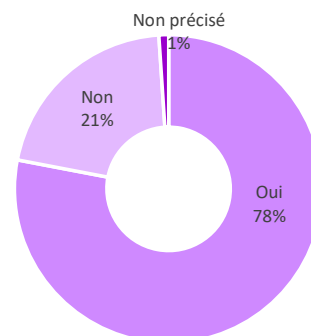

► Entourage de l'étudiant..

Avez-vous des personnes de votre entourage qui sont allées à l'université ?

Près de 80% des étudiants ont une connaissance qui est déjà allée à l'université (principalement des amis, leur frère ou leur sœur, ou leurs parents).