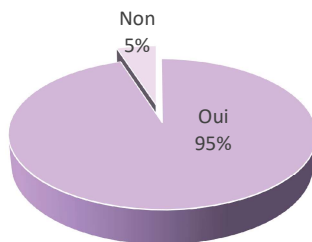

#### → Le type de bac ...

**72%** sont titulaires d'un **bac général**  
(dont 33% un bac Littéraire)  
14% ont un bac Technologique

#### → Le lieu d'obtention du bac ...

**65%** des étudiants ont obtenu leur  
bac en **Bretagne**

### L'UNIVERSITÉ COMME 1<sup>ER</sup> CHOIX POST BAC

**79%** des étudiants ont choisi l'université Rennes 2 comme 1<sup>er</sup> choix d'études post Bac

#### → La mention Musicologie...

La mention Musicologie correspond-elle à votre 1<sup>er</sup> choix ?

Parmi les 5% qui n'avaient pas choisi Musicologie au départ :

- 2% voulaient s'inscrire en Arts du spectacle
- 2% en Arts plastiques
- 1% en Sciences de l'éducation