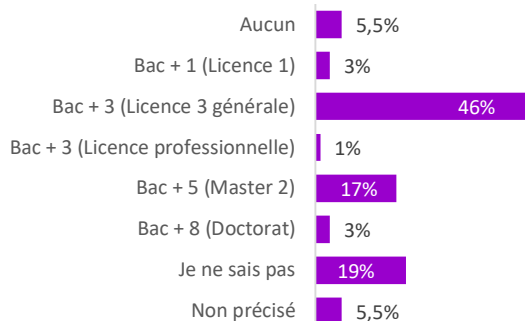

### Conditions de rentrée...

Avez-vous assisté aux réunions de rentrée ?

**92%** des étudiants ont participé aux réunions de rentrée

Les principales raisons de la non présence aux réunions de rentrée sont : le manque d'information, pas encore inscrit dans cette filière, pas disponible ...

**93%** des étudiants ont passé une bonne rentrée universitaire

Comment s'est passée votre rentrée universitaire ?

### Projet d'études...

Nombre d'années souhaitées passer à l'université Rennes 2

**La moitié** des étudiants envisagent d'étudier 3 ans à l'université Rennes 2.

Niveau d'études final souhaité

## PROJET PROFESSIONNEL