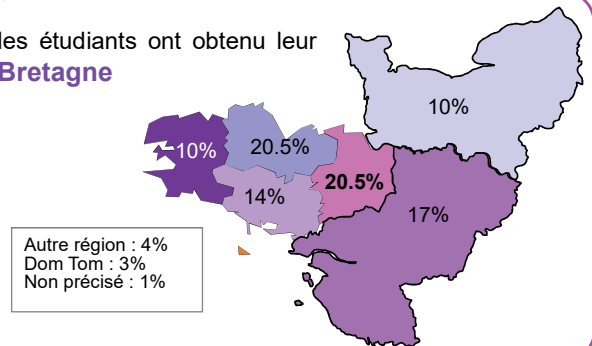

Principales PCS du Père :

**37.5% Cadre supérieur**  
18% Employé  
17% Ouvrier  
15% Profession intermédiaire  
4% Agriculteur  
...

#### → L'âge d'obtention du bac ...

**84.5%** ont obtenu leur bac à **18 ans** ou moins

**44.5%** ont obtenu  
une **mention au  
bac ...**

#### → Le type de bac ...

**72%** sont titulaires d'un **bac général**  
(dont 33% un bac Littéraire)  
14% ont un bac Technologique

#### → Le lieu d'obtention du bac ...

**65%** des étudiants ont obtenu leur  
bac en **Bretagne**