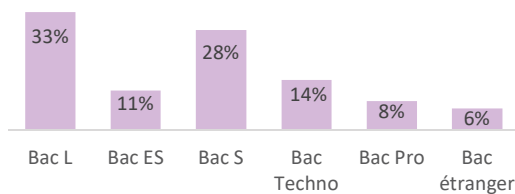

Principales PCS du Père :

**37.5% Cadre supérieur**  
18% Employé  
17% Ouvrier  
15% Profession intermédiaire  
4% Agriculteur  
...

#### → L'âge d'obtention du bac ...

**84.5%** ont obtenu leur bac à **18 ans** ou moins

**44.5%** ont obtenu  
une **mention au  
bac ...**

#### → Le type de bac ...

**72%** sont titulaires d'un **bac général**  
(dont 33% un bac Littéraire)  
14% ont un bac Technologique