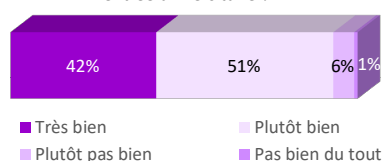

92% des étudiants ont participé aux réunions de rentrée

Les principales raisons de la non présence aux réunions de rentrée sont : le manque d'information, pas encore inscrit dans cette filière, pas disponible ...

93% des étudiants ont passé une bonne rentrée universitaire

Comment s'est passée votre rentrée universitaire ?