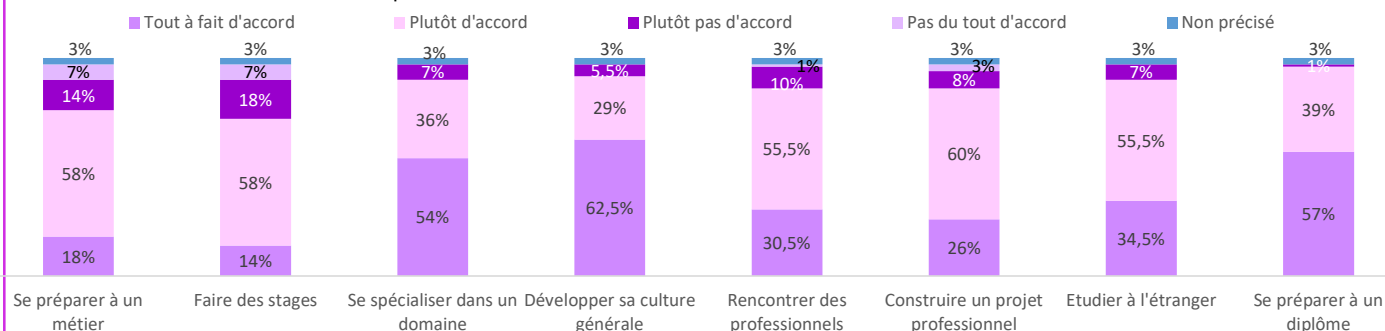

Avis sur les études à l'université...

Etudier à l'université Rennes 2 permet de ...

96% des étudiants souhaitent se préparer à un diplôme, 91.5% développer leur culture générale, 90% se spécialiser dans un domaine et pouvoir étudier à l'étranger...