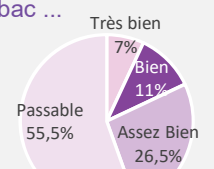

### QUI SONT-ILS ? *calculs réalisés sur l'ensemble des répondants à l'enquête (n=72)*

**Homme 58%**  **42% Femme**

**99%** sont de nationalité **française**  
(1% de nationalité étrangère)

**68%** ont bénéficié  
d'une **bourse**

Principales PCS du Père :

**37.5% Cadre supérieur**  
18% Employé  
17% Ouvrier  
15% Profession intermédiaire  
4% Agriculteur  
...

#### → L'âge d'obtention du bac ...

**84.5%** ont obtenu leur bac à **18 ans** ou moins

**44.5%** ont obtenu  
une **mention au  
bac ...**

#### → Le type de bac ...

**72%** sont titulaires d'un **bac général**  
(dont 33% un bac Littéraire)  
14% ont un bac Technologique