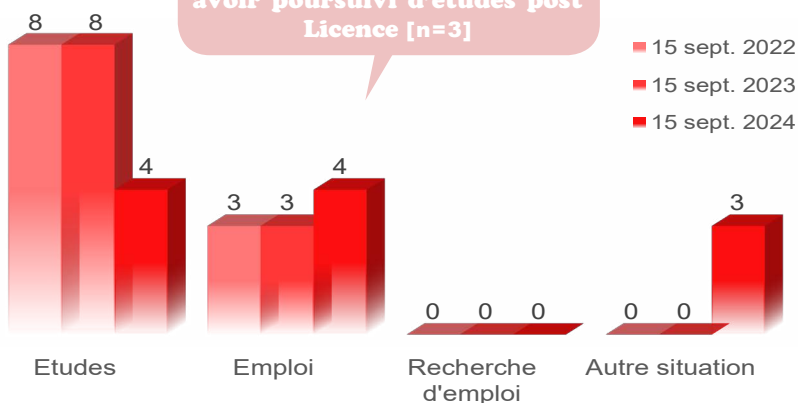

21 ans

Age médian d'obtention de la Licence*
[médiane, mini : 19 - Max : 30]

	Nb
3 ans	6
4 ans	1
5 ans	1
6 ans et +	2

*Calculs réalisés sur les inscrits en formation initiale, hors Bac étranger et équivalence : n=10

Age médian d'obtention du Bac*
[médiane, mini : 16 - Max : 18]

DEVENIR POST LICENCE

36% sont en emploi 2 ans après
27% occupent un emploi sans avoir poursuivi d'études post Licence [n=3]

Au total, 73% poursuivent des études après la Licence