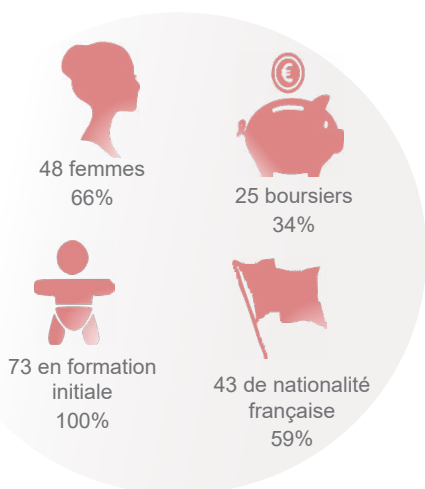

153 Inscrits

114 diplômés
74.5%

73 répondants
64%

PROFIL

52% sont titulaires d'un Bac général

47% ont eu leur Bac en Bretagne

- ▶ Ile de France : 1
- ▶ Autre région : 4
- ▶ Etranger : 13
- ▶ Non précisé : 16

60% ont obtenu leur Licence 3 ans après le Bac*

21 ans

Age médian d'obtention de la Licence*
[médiane, mini : 20 - Max : 25]

	Nb
3 ans	29
4 ans	12
5 ans	3
6 ans et +	4

*Calculs réalisés sur les inscrits en formation initiale, hors Bac étranger et équivalence : n=48