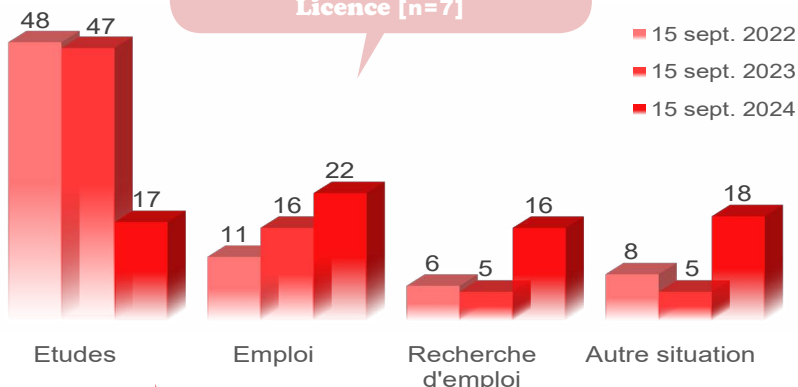

60% ont obtenu leur Licence 3 ans après le Bac*

21 ans

Age médian d'obtention de la Licence*
[médiane, mini : 20 - Max : 25]

	Nb
3 ans	29
4 ans	12
5 ans	3
6 ans et +	4

*Calculs réalisés sur les inscrits en formation initiale, hors Bac étranger et équivalence : n=48

Age médian d'obtention du Bac*
[médiane, mini : 16 - Max : 21]

18 ans

DEVENIR POST LICENCE

30% sont en emploi 2 ans après

10% occupent un emploi sans avoir poursuivi d'études post Licence [n=7]

Au total, 78% poursuivent des études après la Licence

- ▶ 1 an d'études : 10 [14%]
- ▶ 2 ans d'études : 39 [53%]
- ▶ 3 ans d'études : 8 [11%]

Bilan général

2 ans après la Licence**

Au total, 2 ans après la Licence...
- Principaux résultats présentés -

- ▶ Titulaire d'un Master hors MEEF : 35
- ▶ Titulaire d'un Master 1 hors MEEF : 8
- ▶ Titulaire d'un Master 1 MEEF : 2
- ▶ Poursuite d'études sans validation : 4
- ▶ Pas en études : 18