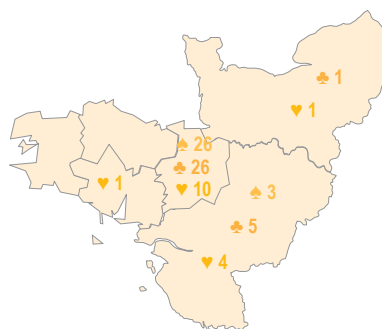

**Bilan réalisé sur l'ensemble des répondants à l'enquête (n=64) sur les années 2022/2023 et 2023/2024.

POURSUITE D'ÉTUDES

15 sept. 2022 [n=37]

	Inscrits	Admis
Master 1	26	20
Master 1 MEEF	4	4
Master 2 MEEF	1	1
Master 2	1	1
Licence pro.	1	1
Licence 3	1	1
Licence 1	1	
Diplôme d'Etat 1	1	1
Bachelor 1	1	1

24% d'universitaires non réinscrits à Rennes 2* [n=9]

- Formation universitaire non enseignée à Rennes 2 : 3
- Raison personnelle : 5
- Formation universitaire dispo à Rennes 2 mais + attractive ailleurs : 4

15 sept. 2023 [n=45]

	Inscrits	Admis
Master 2	20	18
Master 1	14	11
Master 1 MEEF	5	5
Master 2 MEEF	3	3
Diplôme d'Etat 2	1	1
Diplôme d'auxiliaire vétérinaire	1	1
Bachelor 2	1	1

15 sept. 2024 [n=30]

	Inscrits
Master 2	14
Master 2 MEEF	5
Master 1	4
Prépa. concours	3
Master 1 MEEF	1
Master 1	1
Diplôme d'Etat 3	1
Bachelor 3	1

Légende

	sept. 2022	sept. 2023	sept. 2024
► Ile de France	4	6	5
► Autre région	3	7	6
► Etranger	1		1
► Non précisé			2

*Plusieurs réponses possibles

MEEF : Métiers de l'Enseignement, de l'Education et de la Formation