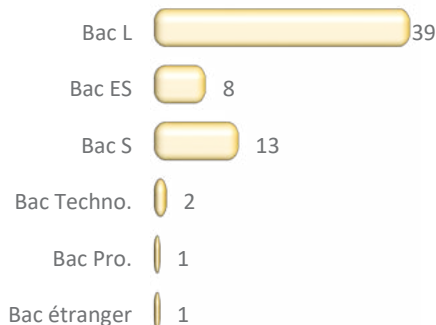

169 Inscrits

100 diplômés
59%

64 répondants
64%

PROFIL

55 femmes
86%

32 boursiers
50%

63 en formation
initiale
98%

60 de nationalité
française
94%

94% sont titulaires
d'un Bac général

73% ont eu leur Bac en Bretagne

▶ Autre région : 9
▶ Non précisé : 1

55% ont obtenu leur Licence
3 ans après le Bac*

21 ans

Age médian d'obtention de la Licence*
[médiane, mini : 20 - Max : 26]