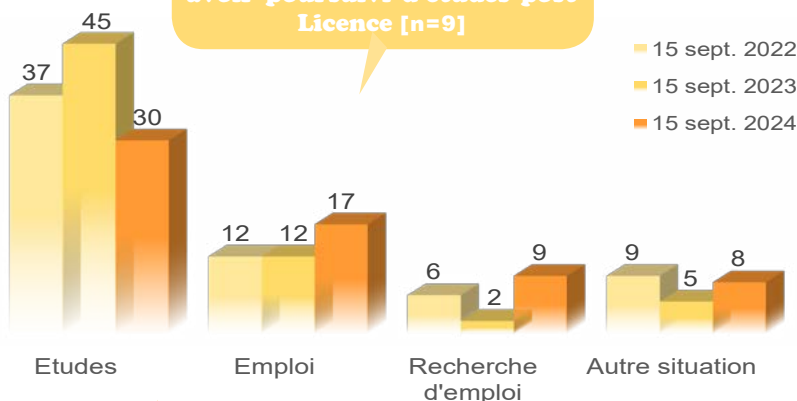

DEVENIR POST LICENCE

27% sont en emploi
2 ans après

14% occupent un emploi sans
avoir poursuivi d'études post
Licence [n=9]