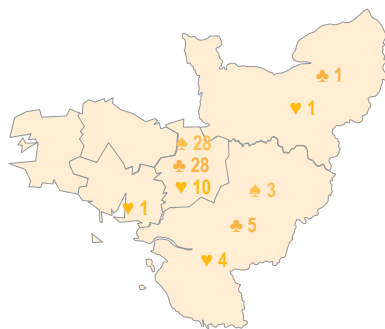

**Bilan réalisé sur l'ensemble des répondants à l'enquête (n=70)
sur les années 2022/2023 et 2023/2024.

POURSUITE D'ÉTUDES

15 sept. 2022 [n=40]

	Inscrits	Admis
Master 1	28	22
Master 1 MEEF	5	5
Master 2 MEEF	1	1
Master 2	1	1
Licence pro.	1	1
Licence 3	1	1
Licence 1	1	
Diplôme d'Etat 1	1	1
Bachelor 1	1	1

15 sept. 2023 [n=48]

	Inscrits	Admis
Master 2	22	20
Master 1	14	11
Master 1 MEEF	5	5
Master 2 MEEF	4	4
Diplôme d'Etat 2	1	1
Diplôme d'auxiliaire vétérinaire	1	1
Bachelor 2	1	1

15 sept. 2024 [n=30]

	Inscrits
Master 2	14
Master 2 MEEF	5
Master 1	5
Prépa. concours	3
Master 1 MEEF	1
Diplôme d'Etat 3	1
Bachelor 3	1

25% d'universitaires non réinscrits à Rennes 2* [n=10]

- Formation universitaire non enseignée à Rennes 2 : 4
- Raison personnelle : 5
- Formation universitaire dispo à Rennes 2 mais + attractive ailleurs : 4

légende

	sept. 2022	sept. 2023	sept. 2024
► Ile de France	4	6	5
► Autre région	4	8	6
► Etranger	1		1
► Non précisé			2

Taux en Master* MEEF & hors MEEF confondus

Taux de réussite globale

Taux d'inscrits en université