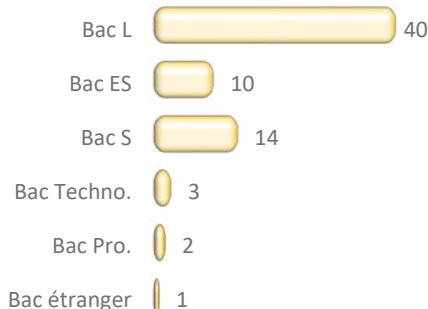

208 Inscrits

111 diplômés
53%

70 répondants
63%

PROFIL

61 femmes
87%

34 boursiers
49%

67 en formation
initiale
96%

66 de nationalité
française
94%

**91% sont titulaires
d'un Bac général**

73% ont eu leur Bac en Bretagne

► Autre région : 10
► Non précisé : 1

**53% ont obtenu leur Licence
3 ans après le Bac***

21 ans

Age médian d'obtention de la Licence*
[médiane, mini : 20 - Max : 54]