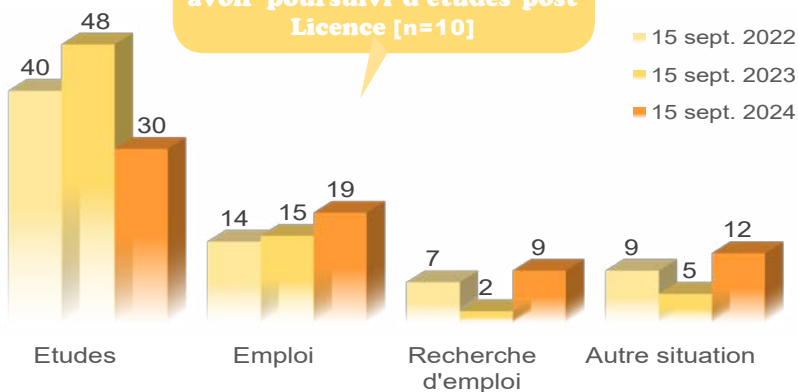

DEVENIR POST LICENCE

**27% sont en emploi
2 ans après**

**14% occupent un emploi sans
avoir poursuivi d'études post
Licence [n=10]**