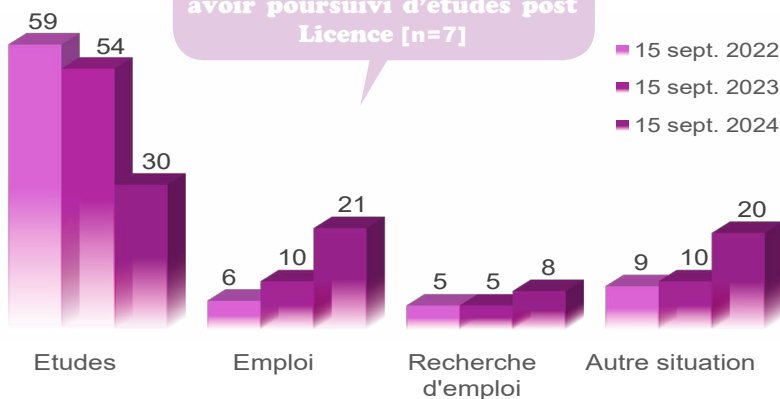

152 Inscrits

126 diplômés
83%

79 répondants
63%

PROFIL

81% sont titulaires d'un Bac général

46% ont eu leur Bac en Bretagne

- ▶ Ile de France : 4
- ▶ Autre région : 11
- ▶ Etranger : 2
- ▶ Non précisé : 1

62% ont obtenu leur Licence 3 ans après le Bac*

21 ans

Age médian d'obtention de la Licence*
[médiane, mini : 20 - Max : 27]

	Nb
3 ans	46
4 ans	16
5 ans	7
6 ans et +	5

*Calculs réalisés sur les inscrits en formation initiale, hors Bac étranger et équivalence : n=74

Age médian d'obtention du Bac*
[médiane, mini : 17 - Max : 20]

DEVENIR POST LICENCE

27% sont en emploi 2 ans après

9% occupent un emploi sans avoir poursuivi d'études post Licence [n=7]

Au total, 83.5% poursuivent des études après la Licence

- ▶ 1 an d'études : 12 [15%]
- ▶ 2 ans d'études : 31 [39.5%]
- ▶ 3 ans d'études : 23 [29%]

Bilan général

2 ans après la Licence**

Au total, 2 ans après la Licence...
- Principaux résultats présentés -

- ▶ Titulaire d'un Master hors MEEF : 15
- ▶ Titulaire d'un Master MEEF : 9
- ▶ Titulaire d'un Master 1 hors MEEF : 14
- ▶ Titulaire d'un Master 1 MEEF : 1
- ▶ Poursuite d'études sans validation : 7
- ▶ Pas en études : 17