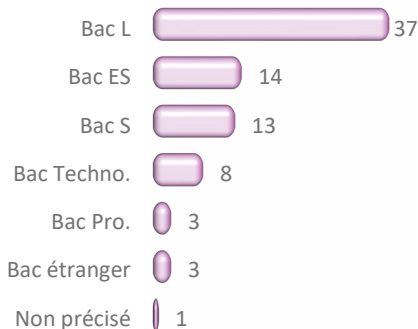

152 Inscrits

126 diplômés
83%

79 répondants
63%

PROFIL

81% sont titulaires d'un Bac général

46% ont eu leur Bac en Bretagne

- ▶ Ile de France : 4
- ▶ Autre région : 11
- ▶ Etranger : 2
- ▶ Non précisé : 1

62% ont obtenu leur Licence 3 ans après le Bac*

21 ans

Age médian d'obtention de la Licence*
[médiane, mini : 20 - Max : 27]

	Nb
3 ans	46
4 ans	16
5 ans	7
6 ans et +	5

*Calculs réalisés sur les inscrits en formation initiale, hors Bac étranger et équivalence : n=74