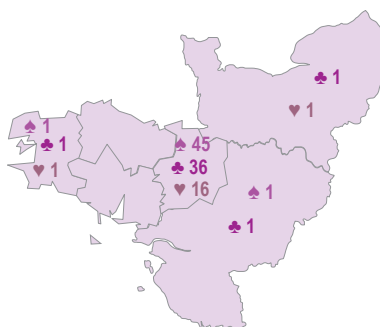

POURSUITE D'ÉTUDES

15 sept. 2022 [n=59]

	Inscrits	Admis
Master 1	25	21
Master 1 MEEF	15	2
Licence 3	4	3
Licence 2	4	4
Master 2	2	1
Licence 1	2	2
Formation (1ère année)	1	1
Diplôme National d'Art (2ème année)	1	1
Certificat de compétence	1	
CAP	1	1
Bachelor 3	1	1
Bachelor (année non précisée)	1	1
Non précisé	1	1

20% d'universitaires non réinscrits à Rennes 2* [n=12]

- Formation universitaire non enseignée à Rennes 2 : 3
- Raison personnelle : 4
- Formation universitaire dispo à Rennes 2 mais + attractive ailleurs : 3
- Autre : 1
- Non admis à Rennes 2 : 1
- Non précisé : 1

*Plusieurs réponses possibles

MEEF : Métiers de l'Enseignement, de l'Éducation et de la Formation

15 sept. 2023 [n=54]

	Inscrits	Admis
Master 2	21	15
Master 2 MEEF	11	9
Master 1	7	7
Licence 3	5	5
Master 1 MEEF	3	2
Licence 2	2	2
Licence pro.	1	1
Diplôme National d'Art (2ème année)	1	1
Certificat de compétence	1	1
Bachelor (année non précisée)	1	1
Non précisé	1	1

15 sept. 2024 [n=30]

	Inscrits
Master 2	13
Prépa. concours	3
Licence 3	3
Master 2 MEEF	2
Master 1	3
Mastère 1	1
Diplôme National d'Art (3ème année)	1
Certificat d'approfondissement niveau 6	1
Brevet des Métiers d'Art 1	1
Non précisé	2

légende

	sept. 2022	sept. 2023	sept. 2024
► Ile de France	3	5	4
► Autre région	9	9	8
► Non précisé		1	

Taux en Master*

MEEF & hors MEEF confondus

Taux de réussite globale

Taux d'inscrits en université

Taux d'universitaires inscrits à Rennes 2

L'EMPLOI 2 ANS APRÈS JUSTE AVEC UNE LICENCE

Intitulé d'emploi :

- 1 Artiste auteur
- 1 Assistant d'éducation
- 1 Chef de salle
- 1 Employé polyvalent
- 1 Photographe
- 1 Professeur d'aquarelle
- 1 Vendeur en boulangerie

7 diplômés sans poursuite d'études post Licence sont en emploi au 15 septembre 2024 [9%]

Indépendant : 2

Cadre : 1

Prof. intermédiaire : 1

Employé : 3

Emploi jugé en adéquation avec la formation de L3 : 3

Emploi salarié stable : 3

Emploi salarié temporaire : 2

Temps complet : 6

Secteur privé : 6

Secteur public : 1