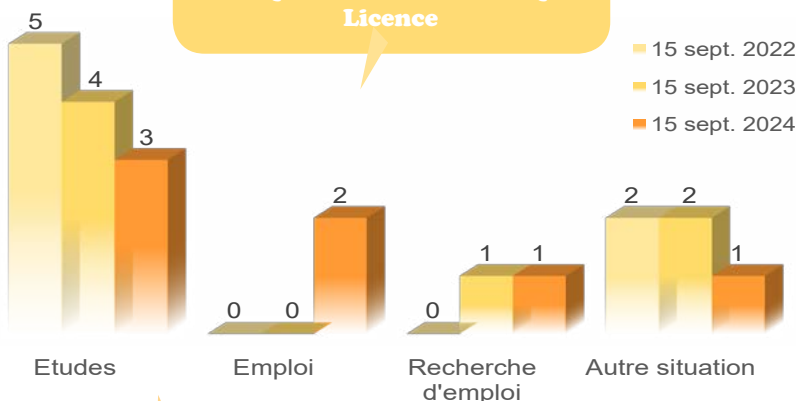

DEVENIR POST LICENCE

29% sont en emploi
2 ans après

Aucun n'occupe d'emploi sans
avoir poursuivi d'études post
Licence