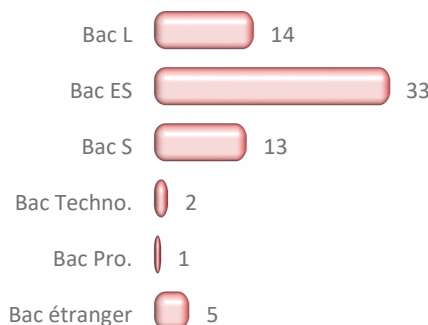

Tous modes d'enseignement confondus

116 Inscrits

94 diplômés
81%

68 répondants
72%

PROFIL

88% sont titulaires d'un Bac général

57% ont eu leur Bac en Bretagne

- ▶ Ile de France : 3
- ▶ Autre région : 13
- ▶ Etranger : 4
- ▶ Non précisé : 4

54% ont obtenu leur Licence 3 ans après le Bac*

21 ans

Age médian d'obtention de la Licence*
[médiane, mini : 20 - Max : 58]

	Nb
3 ans	34
4 ans	13
5 ans	3
6 ans et +	13

*Calculs réalisés sur les inscrits en formation initiale, hors Bac étranger et équivalence : n=63