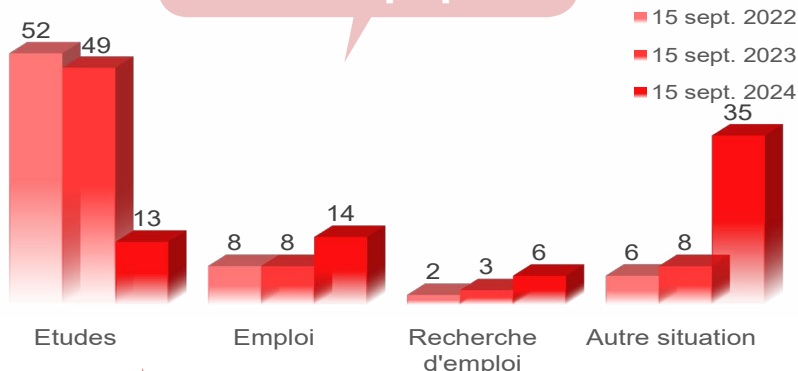

54% ont obtenu leur Licence 3 ans après le Bac*

21 ans

Age médian d'obtention de la Licence*
[médiane, mini : 20 - Max : 58]

	Nb
3 ans	34
4 ans	13
5 ans	3
6 ans et +	13

*Calculs réalisés sur les inscrits en formation initiale, hors Bac étranger et équivalence : n=63

Age médian d'obtention du Bac*
[médiane, mini : 17 - Max : 20]

18 ans

DEVENIR POST LICENCE

21% sont en emploi 2 ans après

9% occupent un emploi sans avoir poursuivi d'études post Licence [n=6]

Au total, 84% poursuivent des études après la Licence

- ▶ 1 an d'études : 5 [7.5%]
- ▶ 2 ans d'études : 47 [69%]
- ▶ 3 ans d'études : 5 [7.5%]

Bilan général

2 ans après la Licence**

Au total, 2 ans après la Licence...
- Principaux résultats présentés -

- ▶ Titulaire d'un Master hors MEEF : 41
- ▶ Titulaire d'un Master 1 hors MEEF : 8
- ▶ Pas en études : 12