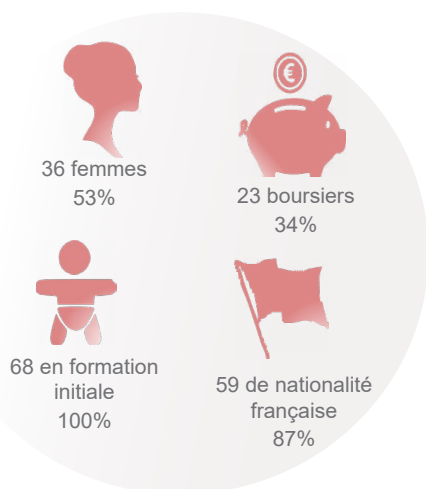

Tous modes d'enseignement confondus

116 Inscrits

94 diplômés
81%

68 répondants
72%

PROFIL

88% sont titulaires d'un Bac général

57% ont eu leur Bac en Bretagne

- ▶ Ile de France : 3
- ▶ Autre région : 13
- ▶ Etranger : 4
- ▶ Non précisé : 4

54% ont obtenu leur Licence 3 ans après le Bac*

21 ans

Age médian d'obtention de la Licence*
[médiane, mini : 20 - Max : 58]

	Nb
3 ans	34
4 ans	13
5 ans	3
6 ans et +	13

*Calculs réalisés sur les inscrits en formation initiale, hors Bac étranger et équivalence : n=63