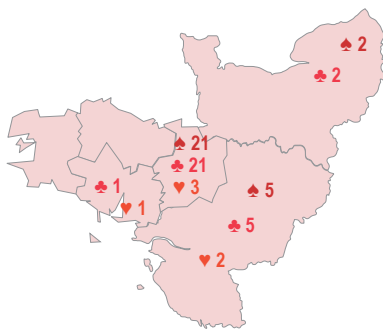

15 sept. 2023 [n=49]

	Inscrits	Admis
Master 2	41	41
Master 1	8	8

15 sept. 2024 [n=13]

	Inscrits
Master 2	9
Master 1	3
BUT (année non précisée)	1

54% d'universitaires non réinscrits à Rennes 2* [n=28]

- ▶ Formation universitaire non enseignée à Rennes 2 : 12
- ▶ Raison personnelle : 3
- ▶ Formation universitaire dispo à Rennes 2 mais + attractive ailleurs : 8
- ▶ Non admis à Rennes 2 : 11

légende

	sept. 2022	sept. 2023	sept. 2024
▶ Ile de France	9	4	4
▶ Autre région	15	15	3
▶ Etranger		1	

*Plusieurs réponses possibles

MEEF : Métiers de l'Enseignement, de l'Education et de la Formation

Taux en Master*
MEEF & hors MEEF confondus