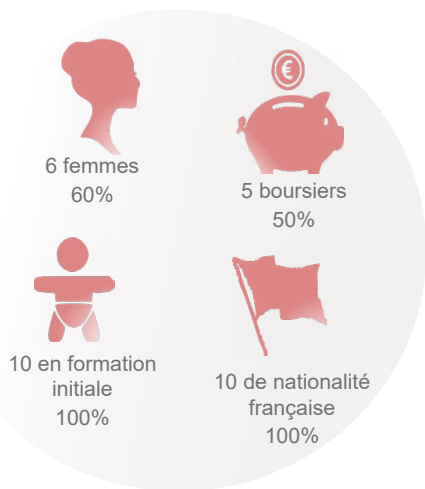

25 Inscrits

22 diplômés
88%

10 répondants
45.5%

PROFIL

80% sont titulaires d'un Bac général

90% ont eu leur Bac en Bretagne

70% ont obtenu leur Licence 3 ans après le Bac*

21 ans

Age médian d'obtention de la Licence*
[médiane, mini : 20 - Max : 34]

	Nb
3 ans	7
4 ans	
5 ans	2
6 ans et +	1

17.5 ans

Age médian d'obtention du Bac*
[médiane, mini : 17 - Max : 19]

*Calculs réalisés sur les inscrits en formation initiale, hors Bac étranger et équivalence : n=10