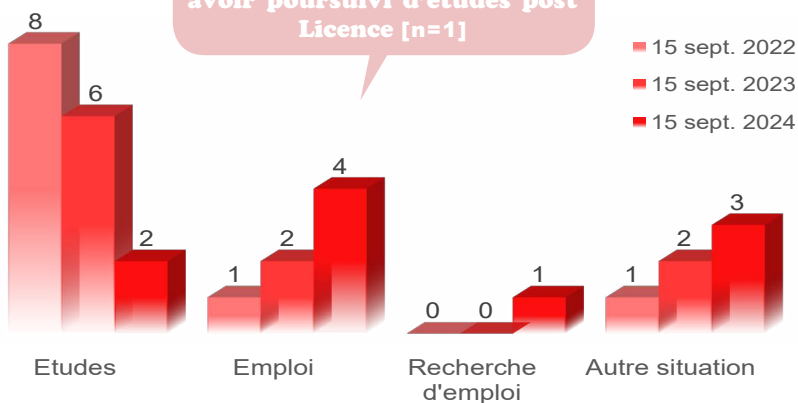

DEVENIR POST LICENCE

40% sont en emploi 2 ans après

10% occupent un emploi sans avoir poursuivi d'études post Licence [n=1]