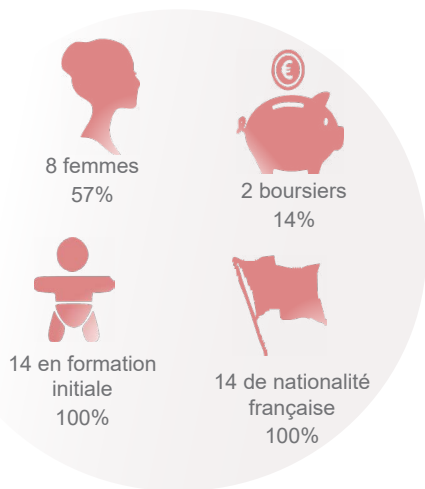

49 Inscrits

24 diplômés  
49%

14 répondants  
58%

### PROFIL

64% sont titulaires d'un Bac général

43% ont eu leur Bac en Bretagne

15% ont obtenu leur Licence 3 ans après le Bac\*

	Nb
3 ans	2
4 ans	
5 ans	
6 ans et +	11

18 ans

36 ans

Age médian d'obtention de la Licence\*  
[médiane, mini : 19 - Max : 68]