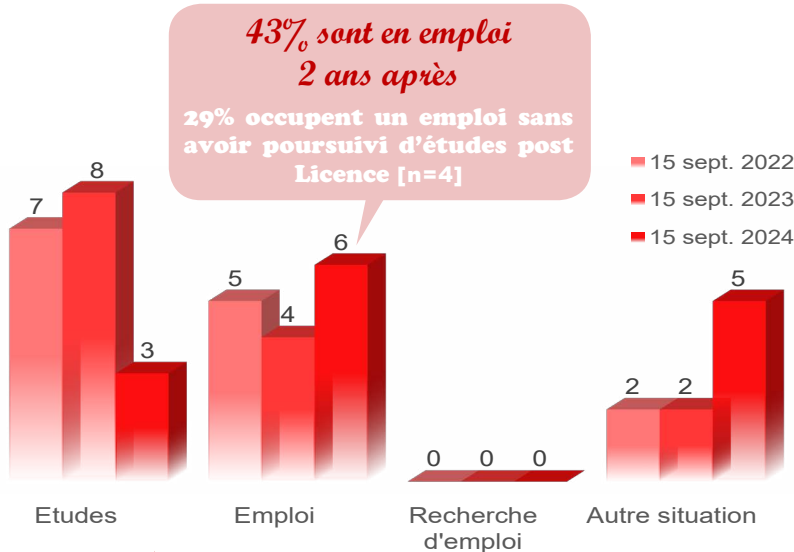

DEVENIR POST LICENCE

Au total, 57% poursuivent des études après la Licence

- 2 ans d'études : 6 [43%]
- 3 ans d'études : 2 [14%]

Bilan général

2 ans après la Licence**

Au total, 2 ans après la Licence...
- Principaux résultats présentés -

- Titulaire d'un Master hors MEEF : 5
- Titulaire d'un Master MEEF : 1
- Titulaire d'un Master 1 hors MEEF : 1
- Titulaire d'un Master 1 MEEF : 1
- Pas en études : 6

**Bilan réalisé sur l'ensemble des répondants à l'enquête (n=14) sur les années 2022/2023 et 2023/2024.