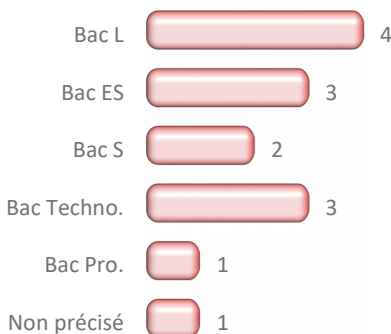

### PROFIL

64% sont titulaires d'un Bac général

43% ont eu leur Bac en Bretagne

15% ont obtenu leur Licence 3 ans après le Bac\*

	Nb
3 ans	2
4 ans	
5 ans	
6 ans et +	11

18 ans

36 ans

Age médian d'obtention de la Licence\*  
[médiane, mini : 19 - Max : 68]