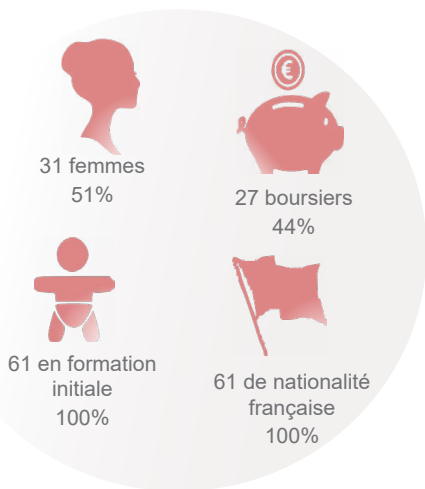

112 Inscrits

105 diplômés
94%

61 répondants
58%

PROFIL

95% sont titulaires d'un Bac général

84% ont eu leur Bac en Bretagne

68% ont obtenu leur Licence 3 ans après le Bac*

	Nb
3 ans	41
4 ans	11
5 ans	4
6 ans et +	4

18 ans

21 ans

Age médian d'obtention de la Licence*
[médiane, mini : 20 - Max : 26]

Age médian d'obtention du Bac*
[médiane, mini : 17 - Max : 20]

*Calculs réalisés sur les inscrits en formation initiale, hors Bac étranger et équivalence : n=60