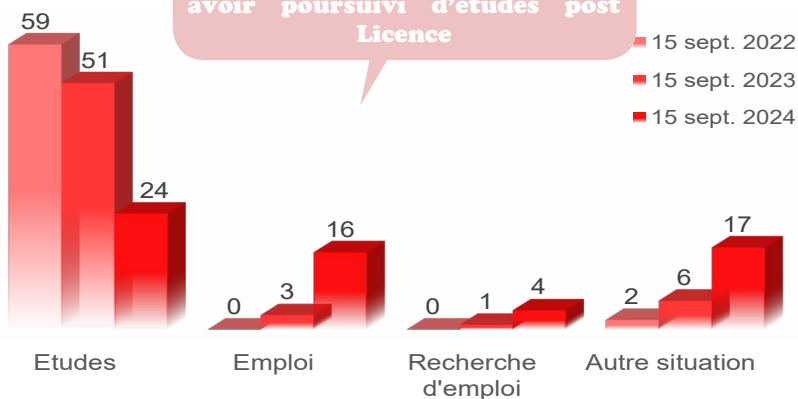

112 Inscrits

105 diplômés
94%

61 répondants
58%

PROFIL

95% sont titulaires d'un Bac général

84% ont eu leur Bac en Bretagne

68% ont obtenu leur Licence 3 ans après le Bac*

	Nb
3 ans	41
4 ans	11
5 ans	4
6 ans et +	4

18 ans

21 ans

Age médian d'obtention de la Licence*
[médiane, mini : 20 - Max : 26]

Age médian d'obtention du Bac*
[médiane, mini : 17 - Max : 20]

*Calculs réalisés sur les inscrits en formation initiale, hors Bac étranger et équivalence : n=60

DEVENIR POST LICENCE

26% sont en emploi 2 ans après

Aucun n'occupe d'emploi sans avoir poursuivi d'études post Licence

Au total, 98% poursuivent des études après la Licence

- 1 an d'études : 8 [13%]
- 2 ans d'études : 30 [49%]
- 3 ans d'études : 22 [36%]

Bilan général

2 ans après la Licence**

Au total, 2 ans après la Licence...
- Principaux résultats présentés -

- Titulaire d'un Master hors MEEF : 24
- Titulaire d'un Master MEEF : 16
- Titulaire d'un Master 1 hors MEEF : 8
- Titulaire d'un Master 1 MEEF : 2
- Poursuite d'études sans validation : 5
- Pas en études : 2