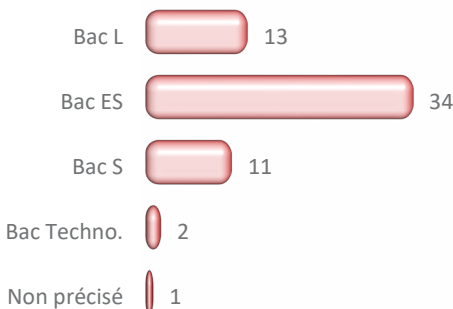

112 Inscrits

105 diplômés
94%

61 répondants
58%

PROFIL

95% sont titulaires d'un Bac général

84% ont eu leur Bac en Bretagne

68% ont obtenu leur Licence 3 ans après le Bac*

	Nb
3 ans	41
4 ans	11
5 ans	4
6 ans et +	4

18 ans

21 ans

Age médian d'obtention de la Licence*
[médiane, mini : 20 - Max : 26]

Age médian d'obtention du Bac*
[médiane, mini : 17 - Max : 20]

*Calculs réalisés sur les inscrits en formation initiale, hors Bac étranger et équivalence : n=60