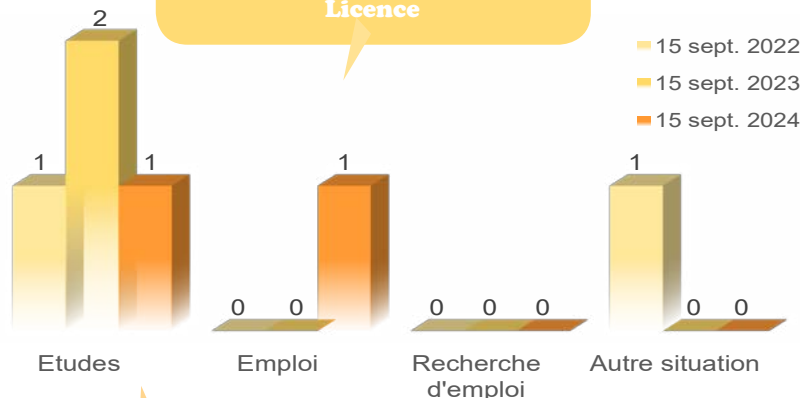

23 ans

Age médian d'obtention de la Licence\*  
[médiane, mini : 21 - Max : 25]

	Nb
3 ans	1
4 ans	
5 ans	
6 ans et +	1

18 ans

Age médian d'obtention du Bac\*  
[médiane, mini : 18 - Max : 18]

\*Calculs réalisés sur les inscrits en formation initiale, hors Bac étranger et équivalence : n=2

## DEVENIR POST LICENCE

50% sont en emploi  
2 ans après

Aucun n'occupe d'emploi sans  
avoir poursuivi d'études post  
Licence

Au total, tous poursuivent des  
études après la Licence

► 2 ans d'études : 2 [100%]

## Bilan général

2 ans après la Licence\*\*

Au total, 2 ans après la Licence...  
- Principaux résultats présentés -

- Titulaire d'un Master MEEF : 1
- Poursuite d'études sans validation : 1

\*\*Bilan réalisé sur l'ensemble des répondants à l'enquête (n=2)  
sur les années 2022/2023 et 2023/2024.