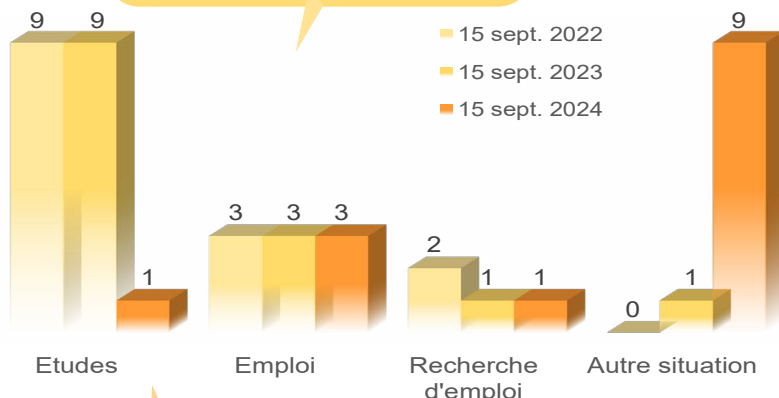

Age médian d'obtention de la Licence*
[médiane, mini : 20 - Max : 31]

	Nb
3 ans	8
4 ans	2
5 ans	
6 ans et +	4

*Calculs réalisés sur les inscrits en formation initiale, hors Bac étranger et équivalence : n=14

Age médian d'obtention du Bac*
[médiane, mini : 16 - Max : 19]

DEVENIR POST LICENCE

21% sont en emploi 2 ans après

7% occupent un emploi sans avoir poursuivi d'études post Licence [n=1]

Au total, 71% poursuivent des études après la Licence

- 1 an d'études : 1 [7%]
- 2 ans d'études : 9 [64%]

Bilan général

2 ans après la Licence**

Au total, 2 ans après la Licence...
- Principaux résultats présentés -

- Titulaire d'un Master hors MEEF : 6
- Titulaire d'un Master MEEF : 2
- Poursuite d'études sans validation : 1
- Pas en études : 4