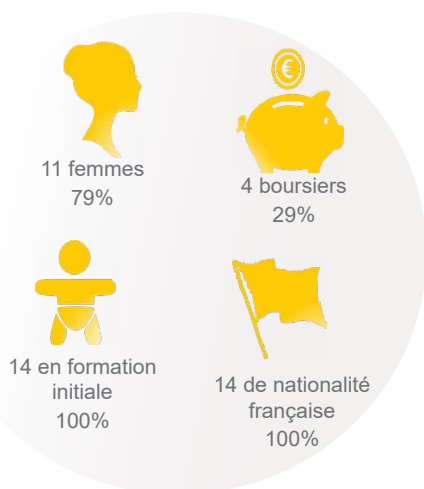

46 Inscrits

26 diplômés
56.5%

14 répondants
54%

PROFIL

86% sont titulaires d'un Bac général

71% ont eu leur Bac en Bretagne

57% ont obtenu leur Licence 3 ans après le Bac*

21 ans