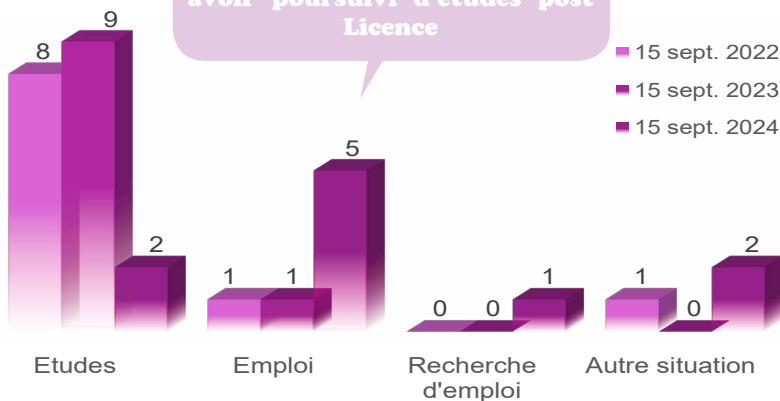

16 Inscrits

13 diplômés
81%

10 répondants
77%

PROFIL

90% sont titulaires d'un Bac général

80% ont eu leur Bac en Bretagne

70% ont obtenu leur Licence 3 ans après le Bac*

21 ans

Age médian d'obtention de la Licence*
[médiane, mini : 20 - Max : 26]

	Nb
3 ans	7
4 ans	2
5 ans	
6 ans et +	1

*Calculs réalisés sur les inscrits en formation initiale, hors Bac étranger et équivalence : n=10

Age médian d'obtention du Bac*
[médiane, mini : 17 - Max : 20]

18 ans

DEVENIR POST LICENCE

50% sont en emploi 2 ans après
Aucun n'occupe d'emploi sans avoir poursuivi d'études post Licence

Au total, 90% poursuivent des études après la Licence

- 2 ans d'études : 8 [80%]
- 3 ans d'études : 1 [10%]

Bilan général

2 ans après la Licence**

Au total, 2 ans après la Licence...
- Principaux résultats présentés -

- Titulaire d'un Master MEEF : 7
- Titulaire d'un Master 1 MEEF : 1
- Pas en études : 1