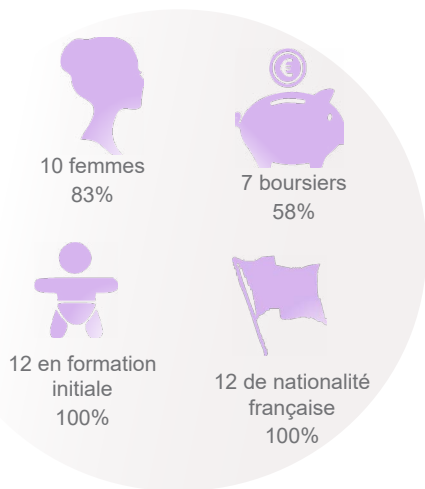

21 Inscrits

16 diplômés
76%

12 répondants
75%

PROFIL

83% sont titulaires d'un Bac général

75% ont eu leur Bac en Bretagne

67% ont obtenu leur Licence 3 ans après le Bac*

	Nb
3 ans	8
4 ans	2
5 ans	1
6 ans et +	1

21 ans

Age médian d'obtention de la Licence*
[médiane, mini : 20 - Max : 26]

18 ans

Age médian d'obtention du Bac*
[médiane, mini : 17 - Max : 20]

*Calculs réalisés sur les inscrits en formation initiale, hors Bac étranger et équivalence : n=12