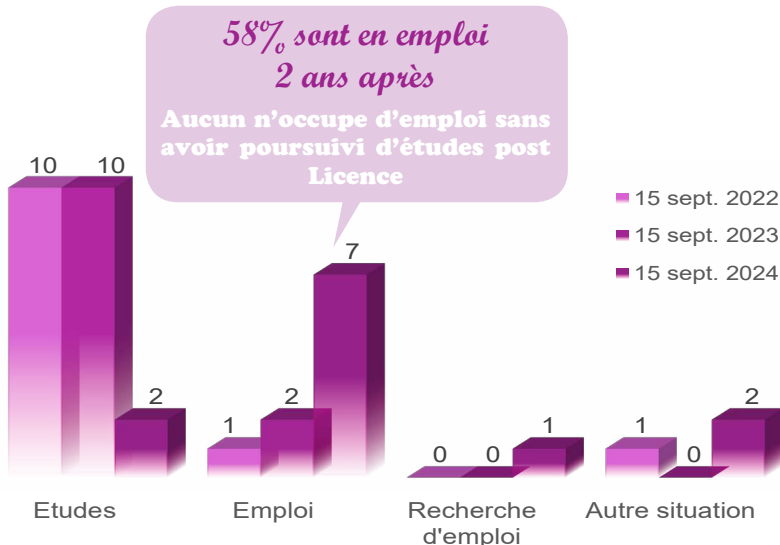

21 ans

Age médian d'obtention de la Licence*
[médiane, mini : 20 - Max : 26]

18 ans

Age médian d'obtention du Bac*
[médiane, mini : 17 - Max : 20]

*Calculs réalisés sur les inscrits en formation initiale, hors Bac étranger et équivalence : n=12

DEVENIR POST LICENCE

Au total, 92% poursuivent des études après la Licence

- 1 an d'études : 1 [8.5%]
- 2 ans d'études : 9 [75%]
- 3 ans d'études : 1 [8.5%]

Bilan général

2 ans après la Licence**

Au total, 2 ans après la Licence...
- Principaux résultats présentés -

- Titulaire d'un Master MEEF : 8
- Titulaire d'un Master 1 MEEF : 2
- Pas en études : 1

**Bilan réalisé sur l'ensemble des répondants à l'enquête (n=12) sur les années 2022/2023 et 2023/2024.

POURSUITE D'ÉTUDES