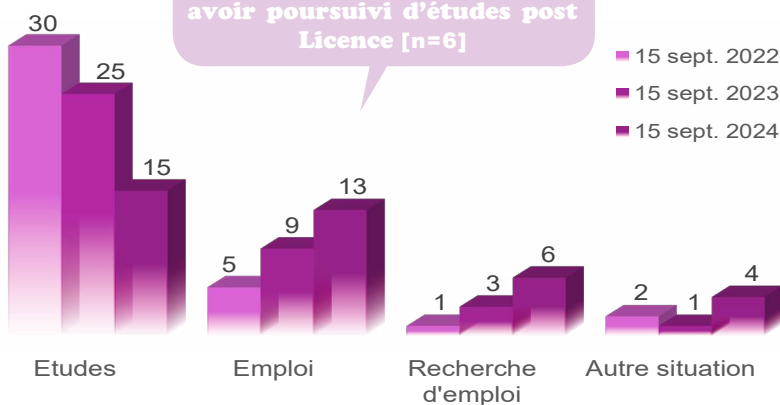

#### PROFIL

95% sont titulaires d'un Bac général

53% ont eu leur Bac en Bretagne

- Ile de France : 1
- Autre région : 2

57% ont obtenu leur Licence 3 ans après le Bac\*

	Nb
3 ans	21
4 ans	13
5 ans	
6 ans et +	3

18 ans

21 ans

Age médian d'obtention de la Licence\*  
[médiane, mini : 19 - Max : 25]

\*Calculs réalisés sur les inscrits en formation initiale, hors Bac étranger et équivalence : n=37

Age médian d'obtention du Bac\*  
[médiane, mini : 16 - Max : 19]

#### DEVENIR POST LICENCE

34% sont en emploi 2 ans après

16% occupent un emploi sans avoir poursuivi d'études post Licence [n=6]

Au total, 82% poursuivent des études après la Licence

- 1 an d'études : 5 [13%]
- 2 ans d'études : 13 [34.5%]
- 3 ans d'études : 13 [34.5%]