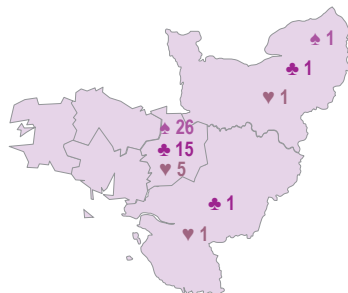

15 sept. 2023 [n=25]

	Inscrits	Admis
M2 MEEF - CAPES - Musique	5	5
M2 - Musique et musicologie	3	3
M2 - Création numérique	2	2
M2 MEEF - Pratiques et Ingénierie de la Formation	1	1
M2 - Musicologie	1	
M1 - Musique et musicologie	1	
M1 - Musicologie	1	1
M1 - Médiation de la musique	1	1
M1 - Journalisme	1	1
M1 - Création numérique	1	1
Diplôme National Supérieur Professionnel de Musicien (2ème année)	1	1
Diplôme d'Etudes Musicales (année non précisée) - Piano	1	1
Diplôme d'Etudes Musicales (année non précisée) - Musiques actuelles amplifiées	1	1
Diplôme d'Etudes Musicales (année non précisée)	1	1
Diplôme d'Etudes Musicales - Chant musique actuelle amplifiée	1	1
Diplôme d'Etat (année non précisée) - Professeur de musique	1	1
Cycle préparatoire - Musique	1	1
Prépa. concours - Musique	1	1

15 sept. 2024 [n=15]

	Inscrits
M2 - Musique et musicologie	1
M2 - Création numérique	1
M2 - Musicologie	1
M2 - Médiation de la musique	1
M2 - Journalisme	1
Master (année non précisée) - Musicologie	1
LP - USETIC	1
L3 - Musique - Musicien interprète	1
Diplôme d'Etudes Musicales/Diplôme National Supérieur Professionnel de Musicien - Composition électro - Acoustique	1
Diplôme d'Etudes Musicales - Préparatoire aux écoles supérieures	1
Diplôme d'Etat (année non précisée) - Professeur de musique	1
BTS (année non précisée) - Services et prestations du secteur sanitaire et social	1
Prépa. concours - Musique	1
Prépa. concours - Piano	1
Non précisé - Musique	1

légende

	sept. 2022	sept. 2023	sept. 2024
► Ile de France	1	1	1
► Autre région	2	6	6
► Etranger			1
► Non précisé		1	

Taux en Master*

MEEF & hors MEEF confondus

Taux de réussite globale

Taux d'inscrits en université

Taux d'universitaires inscrits à Rennes 2

L'EMPLOI 2 ANS APRÈS JUSTE AVEC UNE LICENCE

Intitulé d'emploi :

- 1 Assistant d'éducation
- 1 Menuisier
- 1 Photographe
- 1 Professeur de musique
- 1 Professeur d'éducation musicale
- 1 Professeur particulier de batterie

6 diplômés sans poursuite d'études post Licence sont en emploi au 15 septembre 2024 [16%]

- Indépendant : 2
- Cadre : 1
- Prof. intermédiaire : 1
- Employé : 1
- Ouvrier : 1

Emploi jugé en adéquation avec la formation de L3 : 3

- Emploi salarié stable : 2
- Emploi salarié temporaire : 2
- Temps complet : 4
- Secteur privé : 5
- Secteur public : 1

Université Rennes 2 - DEVU - OPEIP -

Chargée d'études : Mévéna Squiban - Bureau P319 - Tel : 02 99 14 20 60

<https://www.univ-rennes2.fr/formation/suivi-diplomes>