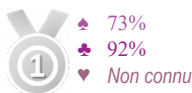

Taux de réussite globale