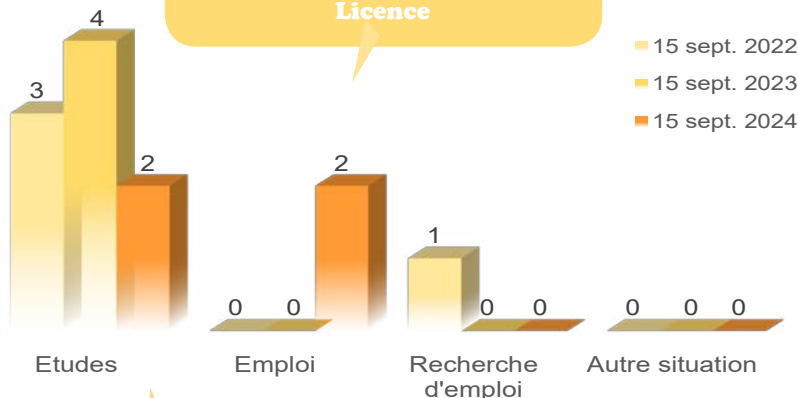

18 ans

Age médian d'obtention du Bac*
[médiane, mini : 17 - Max : 19]

*Calculs réalisés sur les inscrits en formation initiale, hors Bac étranger et équivalence : n=4

DEVENIR POST LICENCE

50% sont en emploi
2 ans après

Aucun n'occupe d'emploi sans
avoir poursuivi d'études post
Licence

Au total, tous poursuivent des
études après la Licence

- ▶ 2 ans d'études : 3 [75%]
- ▶ 3 ans d'études : 1 [25%]

Bilan général

2 ans après la Licence**

Au total, 2 ans après la Licence...
- Principaux résultats présentés -

▶ Titulaire d'un Master 1 hors MEEF : 3

**Bilan réalisé sur l'ensemble des répondants à l'enquête (n=4)
sur les années 2022/2023 et 2023/2024.