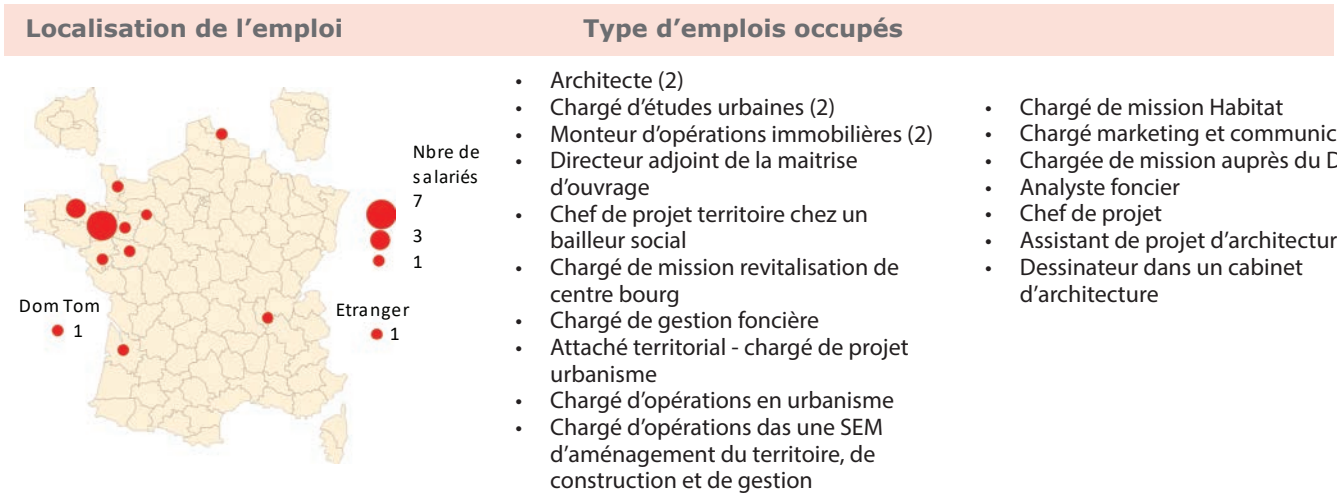

Secteur d'activité	Moyen d'accès à l'emploi (plusieurs réponses possibles)	Salaire net mensuel (emplois en France à temps complet)
Construction 7	Réponse annonce 5	Salaire médian 1 850 €
Administration publique (hors enseignement) 6	Stage de Master 2 5	Salaire moyen 1 883 €
Activités immobilières 5	Candidature spontanée 4	Salaire minimum : 1 500 €
Activités spécialisées, scientifiques et techniques 2	Autres moyens 4	Salaire maximum : 2 500 €
	Réseau professionnel 3	
	Contacté(e) par l'entreprise 2	
	Réseau d'enseignants 1	
	Réseau d'anciens étudiants 1	
	Concours 1