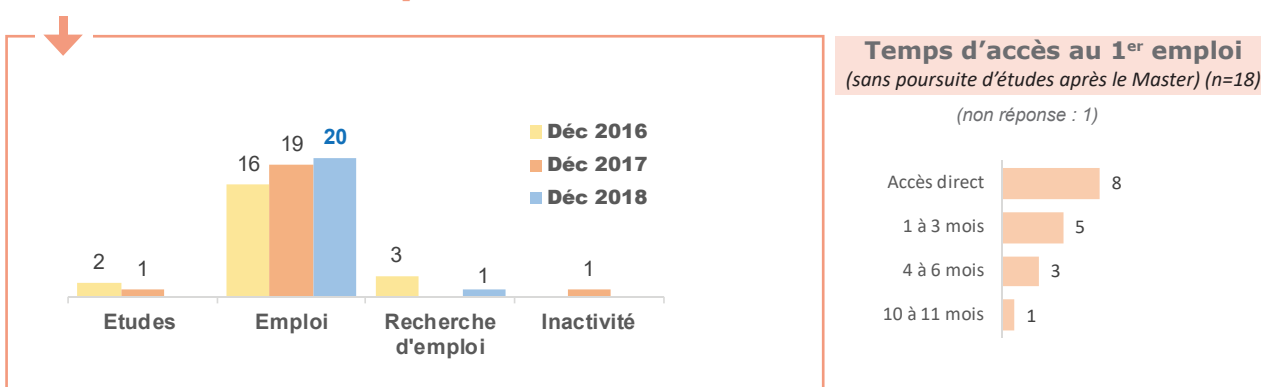

47 Inscrits

28 diplômés en 2016
(enquêtés en déc. 2018)

21 diplômés répondants
Taux brut de réponses 75%

> Le profil des répondants (21)

| Genre | Nationalité | Type de Bac | Lieu d'obtention du Bac |
|---|--|---|--|
|  15 Femmes 6 Hommes | Française : 21 Etrangère : - | Littéraire : 2 Economique et social : 8 Scientifique : 9 Technologique : 2 |  Normandie : 6 Pays de La Loire : 4 Autres régions : 2 |
| Régime d'inscription | Durée des études <small>Master 2 inclus (ne concerne que les diplômés inscrits en formation initiale)</small> | Boursier ou non ? | Age d'obtention du Master |
| Formation initiale : 19 Reprise d'études : 2 |  | Boursier : 5 Non boursier : 16 | L'âge médian d'obtention du Master est de 24 ans |

> Leur situation après l'obtention du Master

> Les études après le Master

| au 1 ^{er} déc. 2016 | au 1 ^{er} déc. 2017 | au 1 ^{er} déc. 2018 |
|--|---|------------------------------|
| <ul style="list-style-type: none"> Diplôme Architecture - L'ENSAB 35 Préparation concours ENA - IEP Rennes | <ul style="list-style-type: none"> Préparation concours ENA - INET | Pas de poursuite d'études |