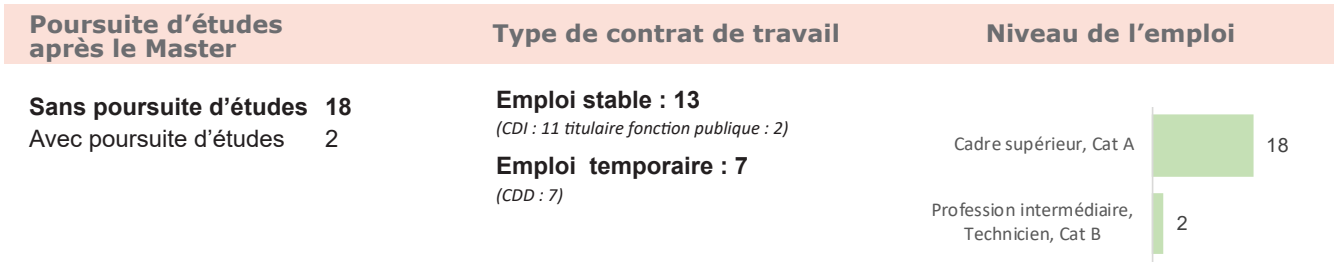

> L'EMPLOI OCCUPÉ 30 MOIS APRES LE MASTER au 1er déc. 2018 (n=20)