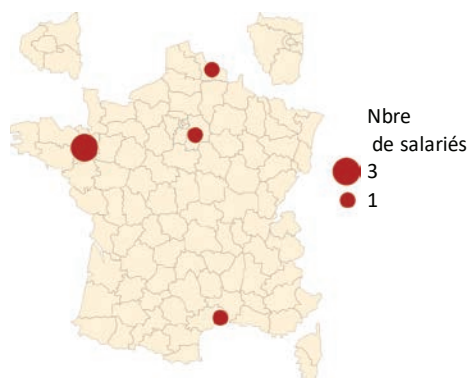

> L'EMPLOI OCCUPÉ 30 MOIS APRES LE MASTER au 1^{er} déc. 2020 (n= 6)

Structure de l'employeur

Temps de travail

Temps plein 6

Secteur d'activité

Administration publique (hors enseignement)	3
Enseignement	1
Construction	1
Activités spécialisées, scientifiques et techniques	1

Moyen d'accès à l'emploi (plusieurs réponses possibles)

Réseau professionnel	2
Réponse annonce	1
Dépot de CV sur sites Internet	1
Stage Master 2	1
Contacté(e) par entreprise, chasseur de tête	1

Salaires nets mensuels*

(*salaire net mensuel avant impôt sur le revenu)

Salaires médian
1 865€
Salaires moyen
1 859.5€
Salaires minimum : 1 400 €
Salaires maximum : 2 600 €

Localisation de l'emploi

Type d'emplois occupés

- Chef de projets milieux naturels
- Chargé de mission urbanisme et habitat
- Ingénieur d'études
- Chargé de mission
- Chargé d'étude biodiversité
- Chargé d'affaire espace vert