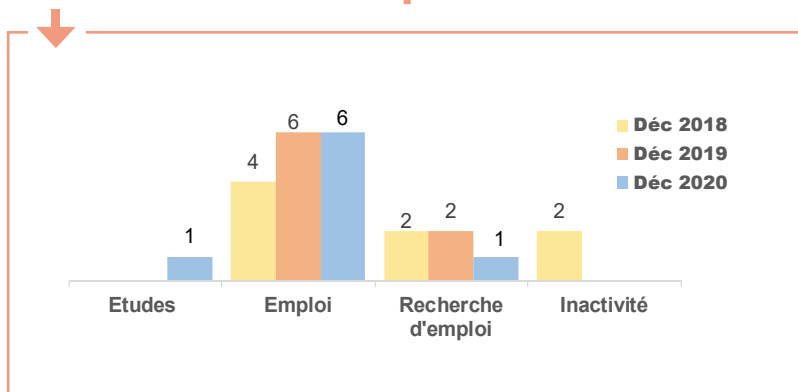

10
Inscrits

10 diplômés en 2018
(enquêtés en déc. 2020)

8 diplômés répondants
Taux brut de réponses **80%**

> Le profil des répondants (8)

Genre	Nationalité	Type de Bac	Lieu d'obtention du Bac
 4 Femmes 4 Hommes	Française : 8 Etrangère : -	Littéraire : 1 Economique et social : 4 Technologique : 2 Professionnel : 1	 Pays de la Loire : 1 Ile de France : 2 Autres régions : 1
Régime d'inscription	Durée des études <small>Master 2 inclus (ne concerne que les diplômés inscrits en formation initiale)</small>	Boursier ou non ?	Age d'obtention du Master
Formation initiale : 8		Boursier : 5 Non boursier : 3	L'âge médian d'obtention du Master est de 24 ans

> Leur situation après l'obtention du Master

Sur les 6 diplômés en emploi en décembre 2020, aucun d'entre eux au moment de l'enquête (1^{er} décembre 2020) ne se trouvait en chômage partiel ou activité partielle en lien avec la crise sanitaire (COVID).

(*) Master MEEF : Master Métiers de l'Enseignement, de l'Éducation et de la Formation

> Les études après le Master

au 1 ^{er} déc. 2018	au 1 ^{er} déc. 2019	au 1 ^{er} déc. 2020
<ul style="list-style-type: none"> Pas de poursuite d'études 	<ul style="list-style-type: none"> Pas de poursuite d'études 	<ul style="list-style-type: none"> Master 2 MEEF* Histoire Géo univ. Rennes 2