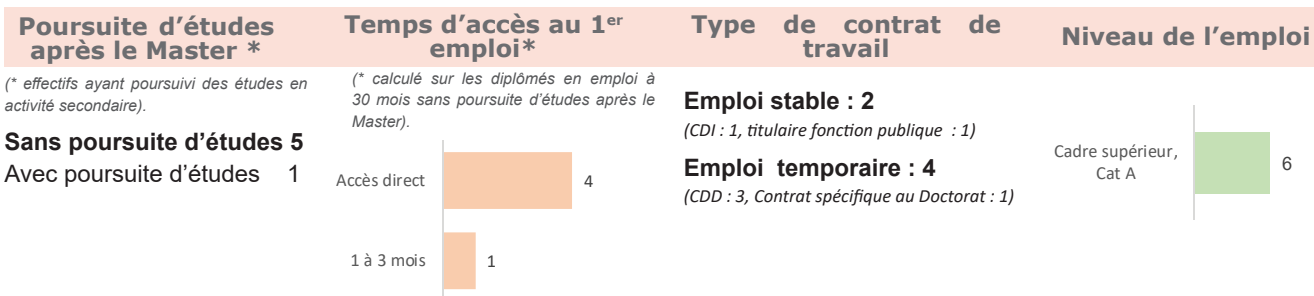

> Leur situation après l'obtention du Master

Sur les 6 diplômés en emploi en décembre 2020, aucun d'entre eux au moment de l'enquête (1^{er} décembre 2020) ne se trouvait en chômage partiel ou activité partielle en lien avec la crise sanitaire (COVID).

(*) Master MEEF : Master Métiers de l'Enseignement, de l'Éducation et de la Formation

> Les études après le Master

au 1 ^{er} déc. 2018	au 1 ^{er} déc. 2019	au 1 ^{er} déc. 2020
<ul style="list-style-type: none"> Pas de poursuite d'études 	<ul style="list-style-type: none"> Pas de poursuite d'études 	<ul style="list-style-type: none"> Master 2 MEEF* Histoire Géo univ. Rennes 2

> L'emploi occupé 12 mois après le Master au 1^{er} déc. 2019 (n=6)

Nature du contrat	Temps de travail	Catégorie socioprofessionnelle
Emploi stable : 2 Emploi temporaire : 4	Temps plein : 6	Cadre supérieur, cat A : 4 Prof. intermédiaire, technicien, cat B : 1 Employé, Cat C : 1

> L'EMPLOI OCCUPÉ 30 MOIS APRES LE MASTER au 1^{er} déc. 2020 (n= 6)

Structure de l'employeur

Temps de travail

Temps plein 6

Secteur d'activité

Administration publique (hors enseignement)	3
Enseignement	1
Construction	1
Activités spécialisées, scientifiques et techniques	1