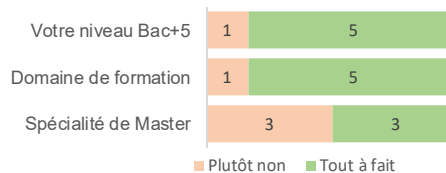

Moyen d'accès à l'emploi (plusieurs réponses possibles)

Réseau professionnel	2
Réponse annonce	1
Dépot de CV sur sites Internet	1
Stage Master 2	1
Contacté(e) par entreprise, chasseur de tête	1

Salaires nets mensuels*

(*salaire net mensuel avant impôt sur le revenu)

Salaires médian
1 865€
Salaires moyen
1 859.5€
Salaires minimum : 1 400 €
Salaires maximum : 2 600 €

Localisation de l'emploi

Type d'emplois occupés

- Chef de projets milieux naturels
- Chargé de mission urbanisme et habitat
- Ingénieur d'études
- Chargé de mission
- Chargé d'étude biodiversité
- Chargé d'affaire espace vert

Leur regard sur l'emploi

Etes-vous satisfait de votre emploi ?

Votre emploi au 1^{er} décembre 2020 correspond-il à :

Etude réalisée par l'Observatoire des Parcours Etudiants et de l'Insertion Professionnelle (O.P.E.I.P.)