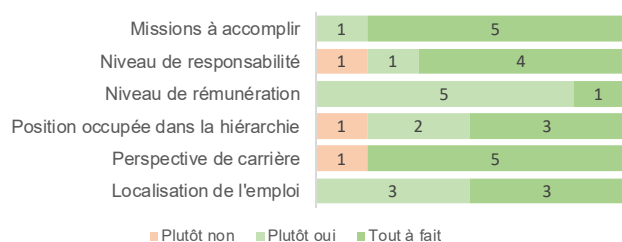

Leur regard sur l'emploi

Etes-vous satisfait de votre emploi ?