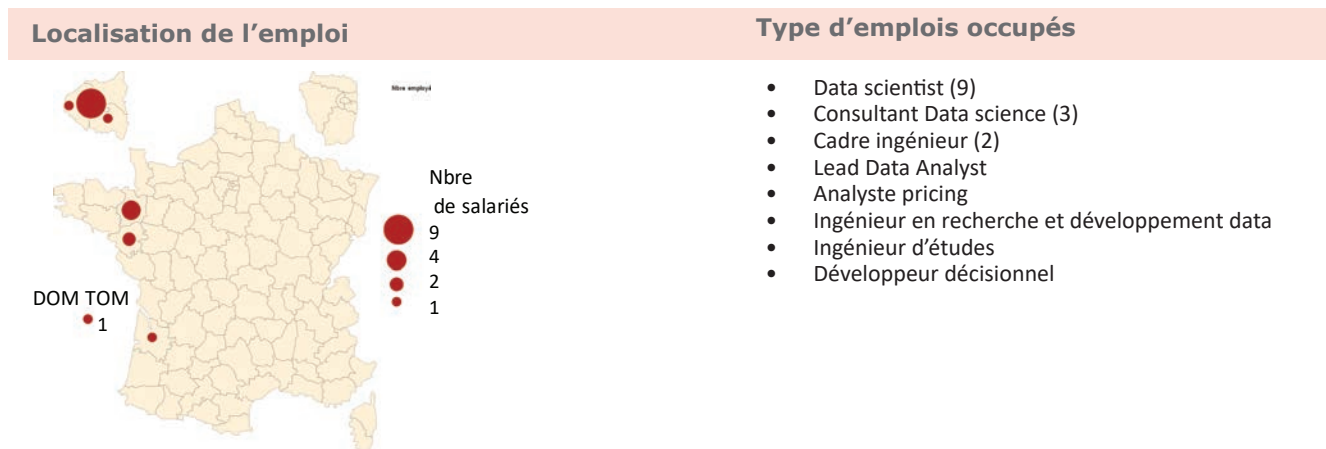

👁️ Leur regard sur l'emploi

Etes-vous satisfait de votre emploi ?