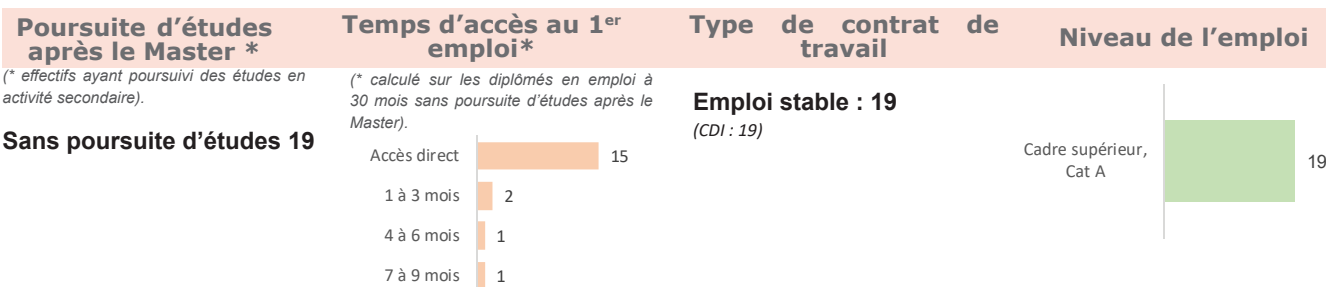

➤ L'EMPLOI OCCUPÉ 30 MOIS APRES LE MASTER au 1er déc. 2020 (n=19)

Secteur d'activité	Moyen d'accès à l'emploi (plusieurs réponses possibles)	Salaire net mensuel* (emplois en France à temps complet) (*salaire net mensuel avant impôt sur le revenu)
Information et communication	Stage de Master 2	Salaire médian 2 550 € Salaire moyen 2 554 € Salaire minimum : 1 900 € Salaire maximum : 3 599 €
Activités spécialisées, scientifiques et techniques	Réseau professionnel	
Autres activités de service	Réponse annonce	
Commerce, transports, hébergement et restauration	Réseau d'anciens étudiants	
Activités financières et d'assurance	Réseau familial, amical	
Activités immobilières	Candidature spontanée	
Industries	Contacté(e) par l'entreprise	
Activités de services administratifs et de soutien