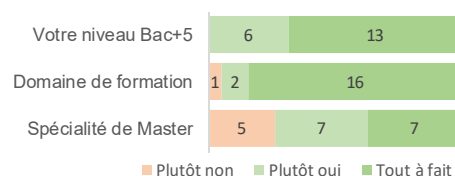

Secteur d'activité	Moyen d'accès à l'emploi (plusieurs réponses possibles)	Salaire net mensuel* (emplois en France à temps complet) (*salaire net mensuel avant impôt sur le revenu)
Information et communication	Stage de Master 2	Salaire médian 2 550 € Salaire moyen 2 554 € Salaire minimum : 1 900 € Salaire maximum : 3 599 €
Activités spécialisées, scientifiques et techniques	Réseau professionnel	
Autres activités de service	Réponse annonce	
Commerce, transports, hébergement et restauration	Réseau d'anciens étudiants	
Activités financières et d'assurance	Réseau familial, amical	
Activités immobilières	Candidature spontanée	
Industries	Contacté(e) par l'entreprise	
Activités de services administratifs et de soutien		

👁️ Leur regard sur l'emploi

Etes-vous satisfait de votre emploi ?

Votre emploi au 1^{er} décembre 2020 correspond-il à :

Etude réalisée par l'Observatoire des Parcours Etudiants et de l'Insertion Professionnelle (O.P.E.I.P.)