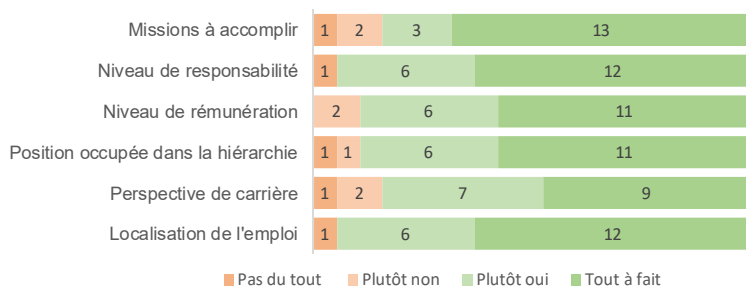

Votre emploi au 1er décembre 2020 correspond-il à :