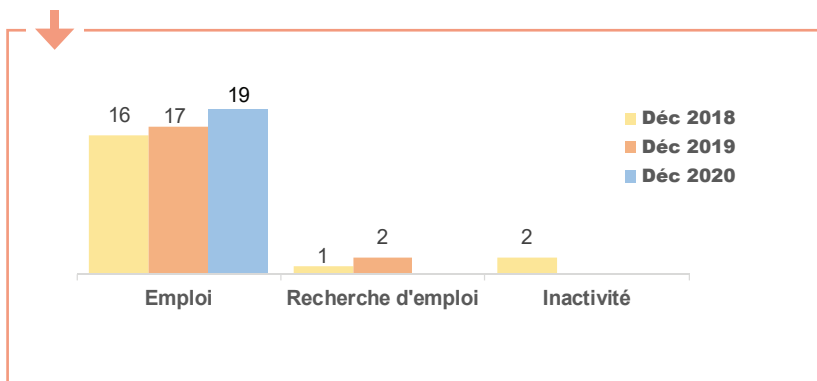

Mention **MATHÉMATIQUES APPLIQUÉES, STATISTIQUE**

Parcours « Sciences des données »

26 Inscrits

25 diplômés en 2018
(enquêtés en déc. 2020)

19 diplômés répondants
Taux brut de réponses **76%**

> Le profil des répondants (19)

Genre	Nationalité	Type de Bac	Lieu d'obtention du Bac
 7 Femmes  12 Hommes	Française : 17 Etrangère : 2	Economique et social : 4 Scientifique : 15	 Normandie : 2 Pays de la Loire : 4 Autres régions : 1 Etranger : 1
Régime d'inscription	Durée des études <small>Master 2 inclus (ne concerne que les diplômés inscrits en formation initiale)</small>	Boursier ou non ?	Age d'obtention du Master
Formation initiale : 19		Boursier : 7 Non boursier : 12	L'âge médian d'obtention du Master est de 24 ans

> Leur situation après l'obtention du Master

Sur les 19 diplômés en emploi en décembre 2020, aucun d'entre eux au moment de l'enquête (1^{er} décembre 2020) ne se trouvait en chômage partiel ou activité partielle en lien avec la crise sanitaire (COVID).