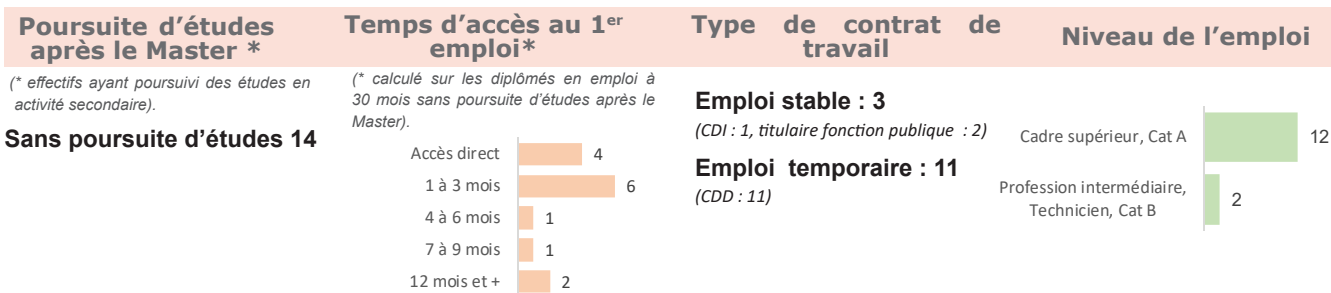

> L'EMPLOI OCCUPÉ 30 MOIS APRES LE MASTER au 1er déc. 2020 (n= 14)

Secteur d'activité	Moyen d'accès à l'emploi (plusieurs réponses possibles)	Salaires net mensuel* (emplois en France à temps complet) (*salaire net mensuel avant impôt sur le revenu)
Administration publique (hors enseignement) : 11	Réponse annonce : 8	Salaires médians : 1 670€
Activités spécialisées, scientifiques et techniques : 1	Réseau professionnel : 2	Salaires moyens : 1 706€
Enseignement : 1	Autres moyens : 2	Salaires minimum : 1 250 €
Industries (manufacturières, extractives et autres) : 1	Stage Master 2 : 1	Salaires maximum : 2 200 €
	Candidature spontanée : 1	
	Concours : 1	
	Contacté(e) par entreprise, chasseur de tête : 1