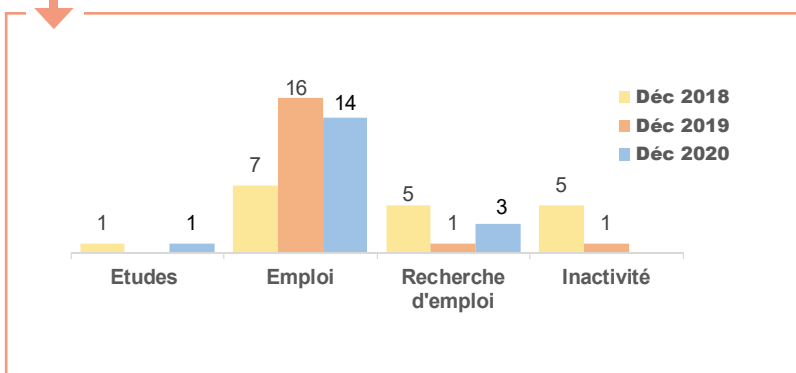

24
Inscrits

24 diplômés en 2018
(enquêtés en déc. 2020)

18 diplômés répondants
Taux brut de réponses **75%**

> Le profil des répondants (18)

Genre	Nationalité	Type de Bac	Lieu d'obtention du Bac
 4 Femmes 14 Hommes	Française : 18 Etrangère : -	Economique et social : 11 Scientifique : 4 Technologique : 1 Professionnel : 1 Etranger : 1	 Pays de la Loire : 1 Ile de France : 2 Normandie : 2 Autres régions : 1 Etranger : 1
Régime d'inscription	Durée des études <small>Master 2 inclus (ne concerne que les diplômés inscrits en formation initiale)</small>	Boursier ou non ?	Age d'obtention du Master
Formation initiale : 17 Reprise d'études : 1	 Nb d'années	Boursier : 10 Non boursier : 8	L'âge médian d'obtention du Master est de 24 ans

> Leur situation après l'obtention du Master

Sur les 14 diplômés en emploi en décembre 2020, aucun d'entre eux au moment de l'enquête (1^{er} décembre 2020) ne se trouvait en chômage partiel ou activité partielle en lien avec la crise sanitaire (COVID).