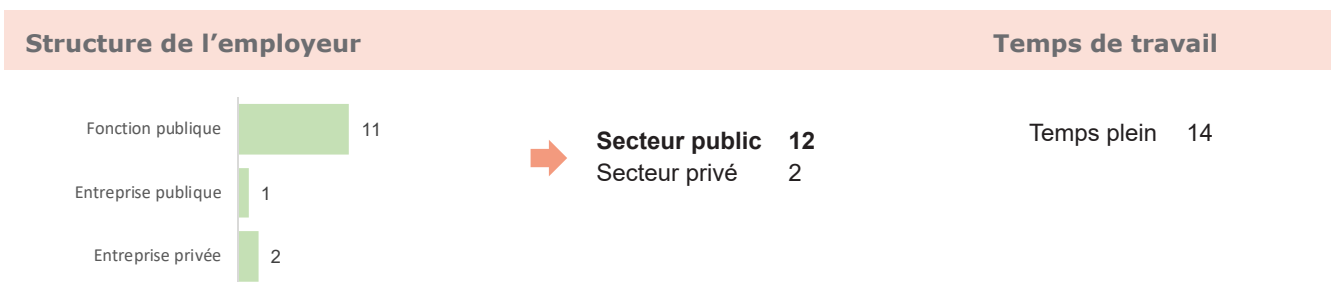

> L'EMPLOI OCCUPÉ 30 MOIS APRES LE MASTER au 1er déc. 2020 (n= 14)

Secteur d'activité	Moyen d'accès à l'emploi (plusieurs réponses possibles)	Salaires net mensuel* (emplois en France à temps complet) (*salaire net mensuel avant impôt sur le revenu)
Administration publique (hors enseignement) : 11	Réponse annonce : 8	Salaires médians : 1 670€
Activités spécialisées, scientifiques et techniques : 1	Réseau professionnel : 2	Salaires moyens : 1 706€
Enseignement : 1	Autres moyens : 2	Salaires minimum : 1 250 €
Industries (manufacturières, extractives et autres) : 1	Stage Master 2 : 1	Salaires maximum : 2 200 €
	Candidature spontanée : 1	
	Concours : 1	
	Contacté(e) par entreprise, chasseur de tête : 1